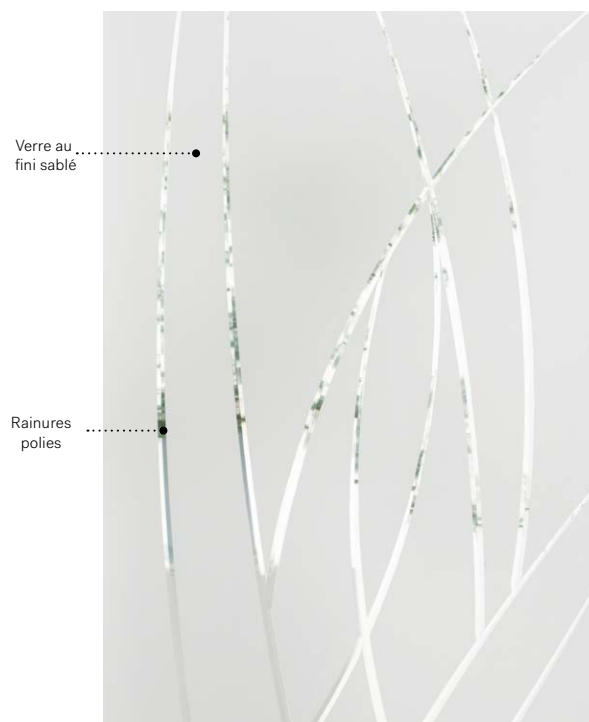

Verre taillé : Verre au fini sablé avec rainures polies.

Cadres : Contemporain ou NovaPVC.

Impostes et latéraux : S'agence parfaitement au verre au fini sablé.

Modèle disponible sur mesure.

Verre au
fini sablé

Alys

D'un style à la fois naturel et abstrait, ce design évoque le mouvement. La composition de ce verre taillé confèrera à votre entrée un look au caractère authentique.

Verre taillé: Verre au fini sablé et rainures polies.
Cadres: Contemporain, NovaPVC ou Pré-finissable.
Impostes et latéraux: S'agence parfaitement au verre au fini sablé.
 Modèle disponible sur mesure.