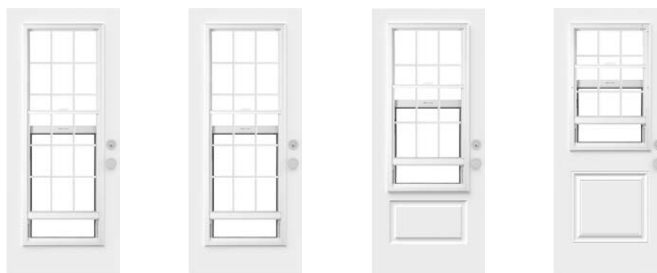

Carrelage Distinction — Low E/Argon

22"×64" 24-017-060-002 (CAAL) 24-020-060-002 (CAFA)	20"×64" 24-017-038-002 (CAAL) 24-020-038-002 (CAFA)	22"×48" 24-017-057-001 (CAAL) 24-020-057-001 (CAFA)	22"×36" 24-017-050-001 (CAAL) 24-020-050-001 (CAFA)

Carralage contour aussi disponible.