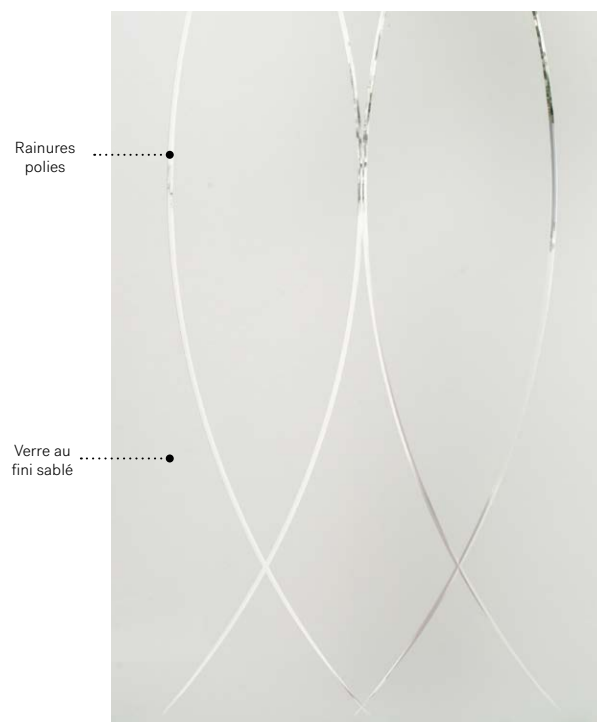

8"×36"
 07-400-010-005
 07-400-010-001

Verso

Porte d'acier Soho p.19. Fenêtre de porte Verso 22" x 48" p.91.

Verso

Le modèle Verso est un hommage au verre taillé, travaillé en toute simplicité. Ce croisement de lignes perdurera au fils du temps.

Verre taillé : Verre au fini sablé avec rainures polies.

Cadres : Contemporain, NovaPVC ou Pré-finissable.

Impostes et latéraux : S'agence parfaitement au verre au fini sablé.

Modèle disponible sur mesure.

Winchester

Porte d'acier Orléans p.21. Fenêtre de porte Winchester 22" x 48" p.93. Imposte en verre au fini satiné.

Winchester

Le style classique dans sa plus grande simplicité. Épuré et équilibré, le Winchester offre un mélange riche et contrastant de verre satiné, clair et de baguettes patinées noires. Ce modèle allie intimité et visibilité grâce à sa bordure en verre clair biseauté.