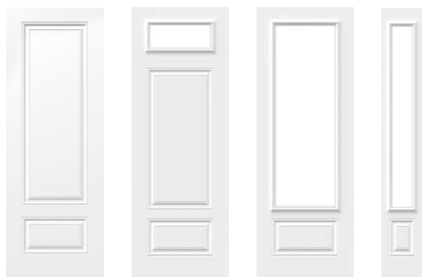

Porte 95"

Porte 95"
fenêtre
22" × 9"

Porte 95"
fenêtre
22" × 64"

Latéral 95"
fenêtre
7" × 64"