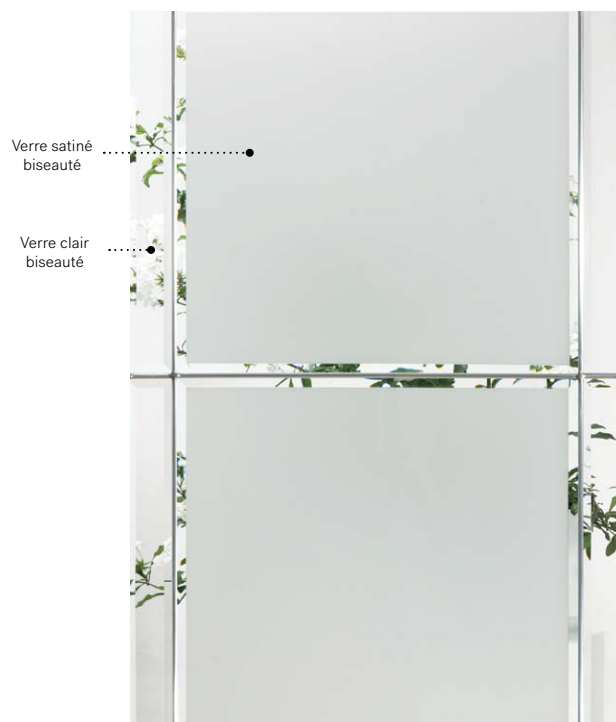

Cadres 13 7/8" x 79" Hors tout

	Zinc	Pat.
NovaPVC	10-310-211	003 001

Opal

Porte d'acier Orléans avec moulures Prestige p.21. Fenêtre de porte Opal 22" x 48" p.85.

Opal

Opal est le résultat d'un agencement somptueux de verres biseautés dans un style intemporel. Ce mariage de verres clair et satiné assurera une douceur, tout en créant de superbes effets lumineux. Ses formes simples et symétriques ajouteront de l'élégance à l'architecture de votre maison.

Vitrail : Verre clair biseauté et verre satiné biseauté.

Baguettes : Zinc.

Cadres : Contemporain, NovaPVC ou Pré-finissable.

Impostes et latéraux : S'agence parfaitement au verre au fini satiné.

Niveau d'intimité

Portrait

Porte d'acier Orléans p.21. Fenêtre de porte Portrait 22"× 48" p.87.

Portrait

Ce vitrail de style champêtre est composé de textures qui évoquent la beauté de la nature. Pendant que le verre chinchilla danse avec le soleil, son verre diamanté remplit votre entrée d'une lumière scintillante.