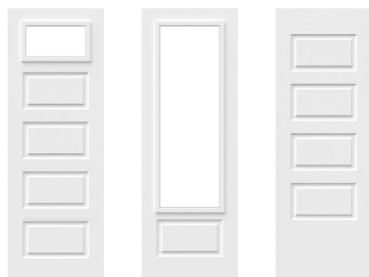

Porte 95"
fenêtre
22" x 12"

Porte 95"
fenêtre
22" x 64"

Porte 95"