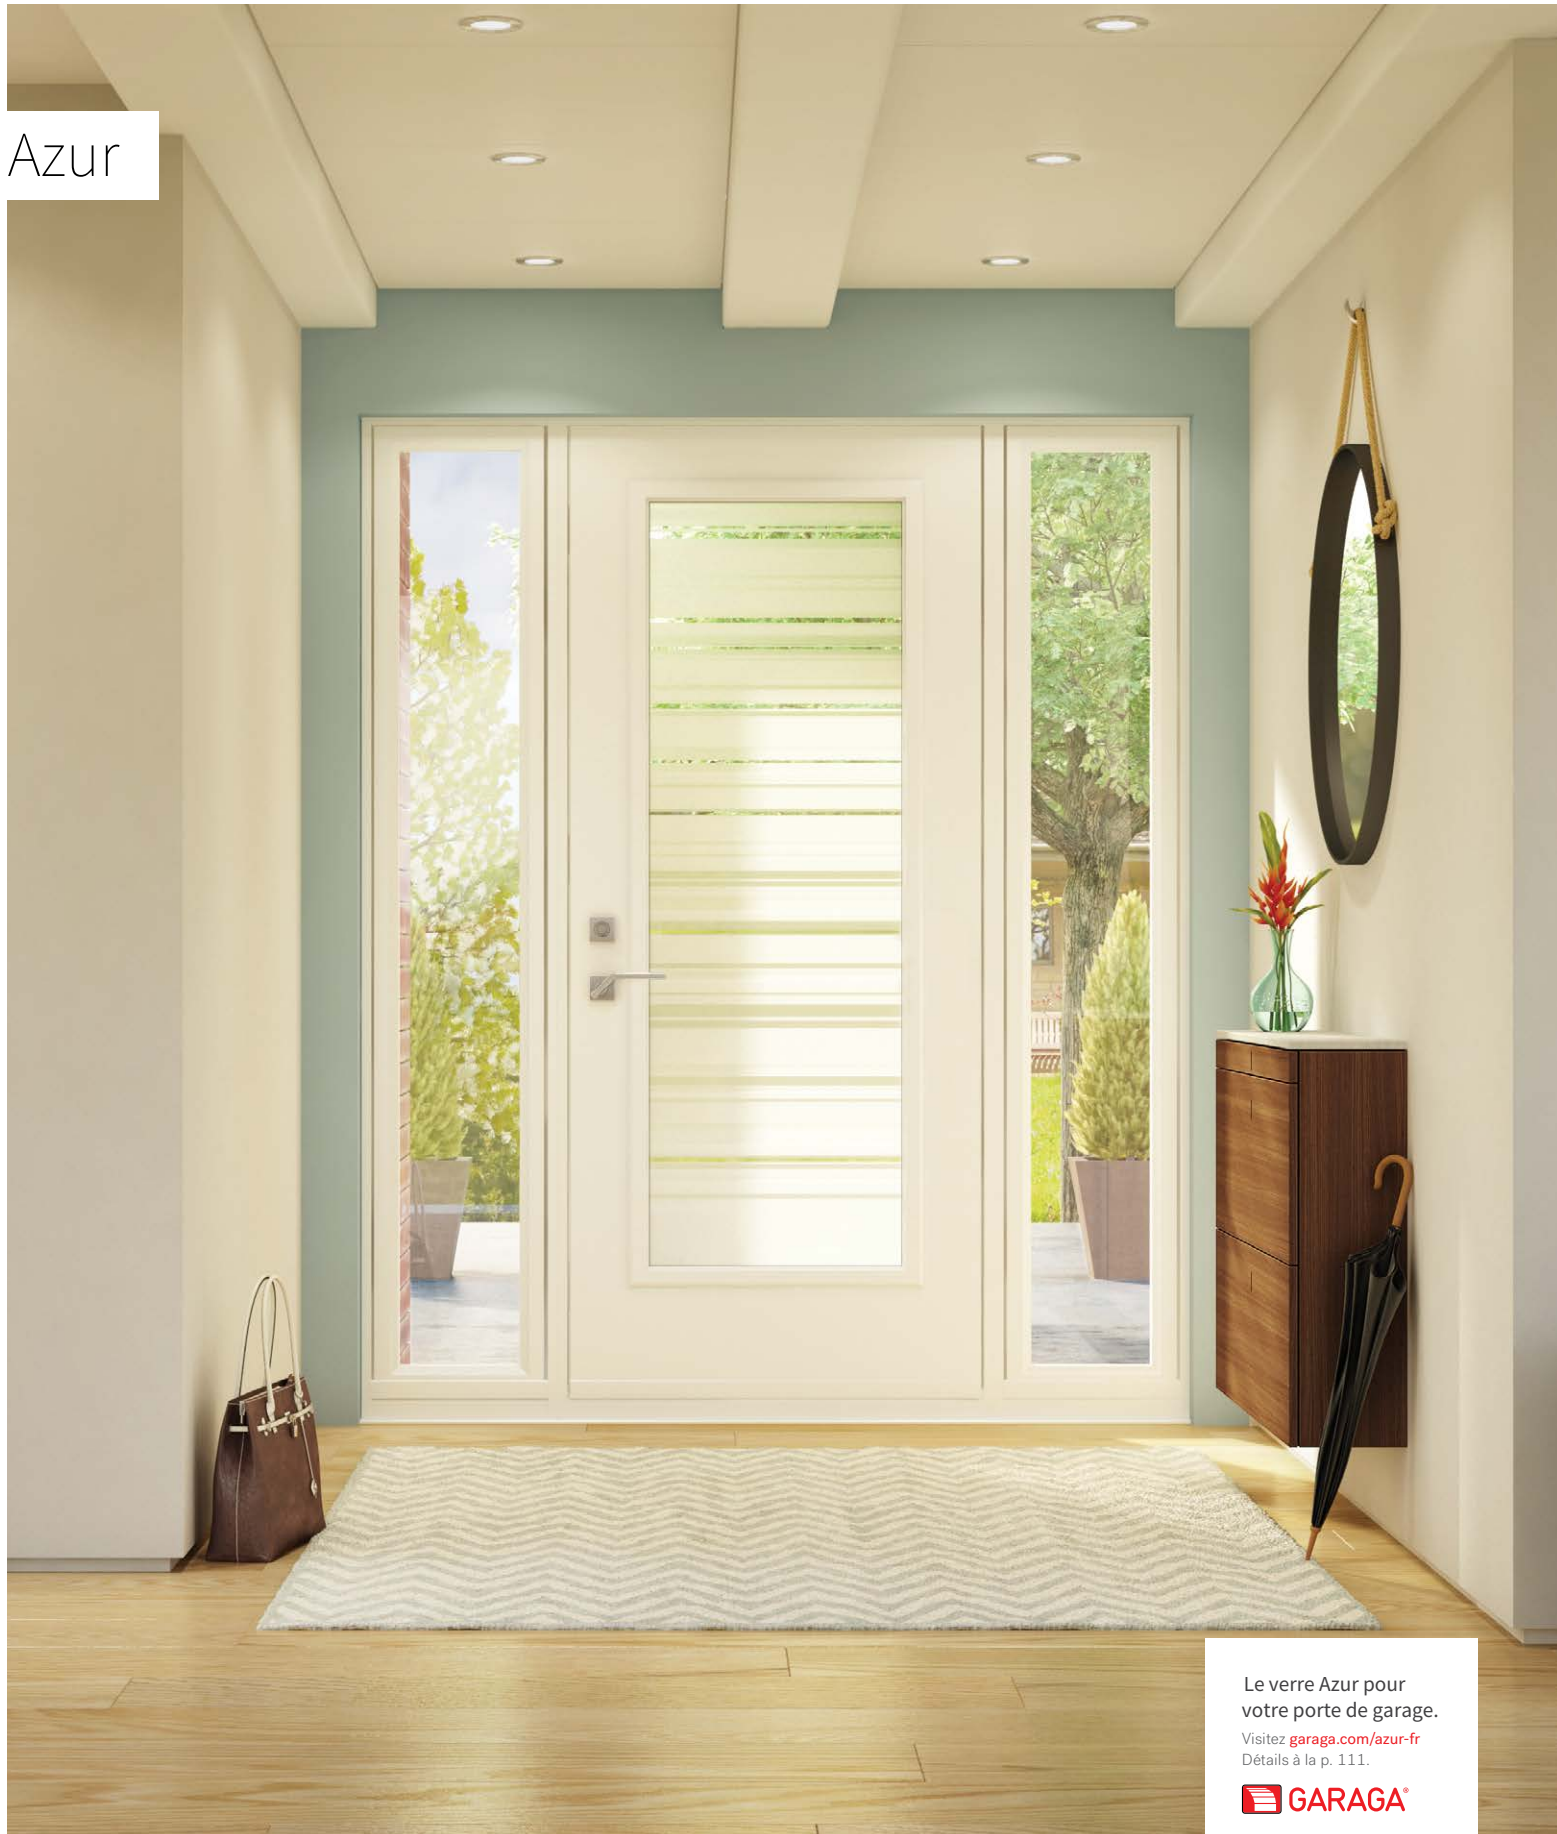

Azur

Le verre Azur pour
votre porte de garage.

Visitez garaga.com/azur-fr
Détails à la p. 111.

Porte d'acier Uno. Fenêtre de porte Azur 22" x 64" p.33. Latéraux en verre clair 13 1/2" x 79".