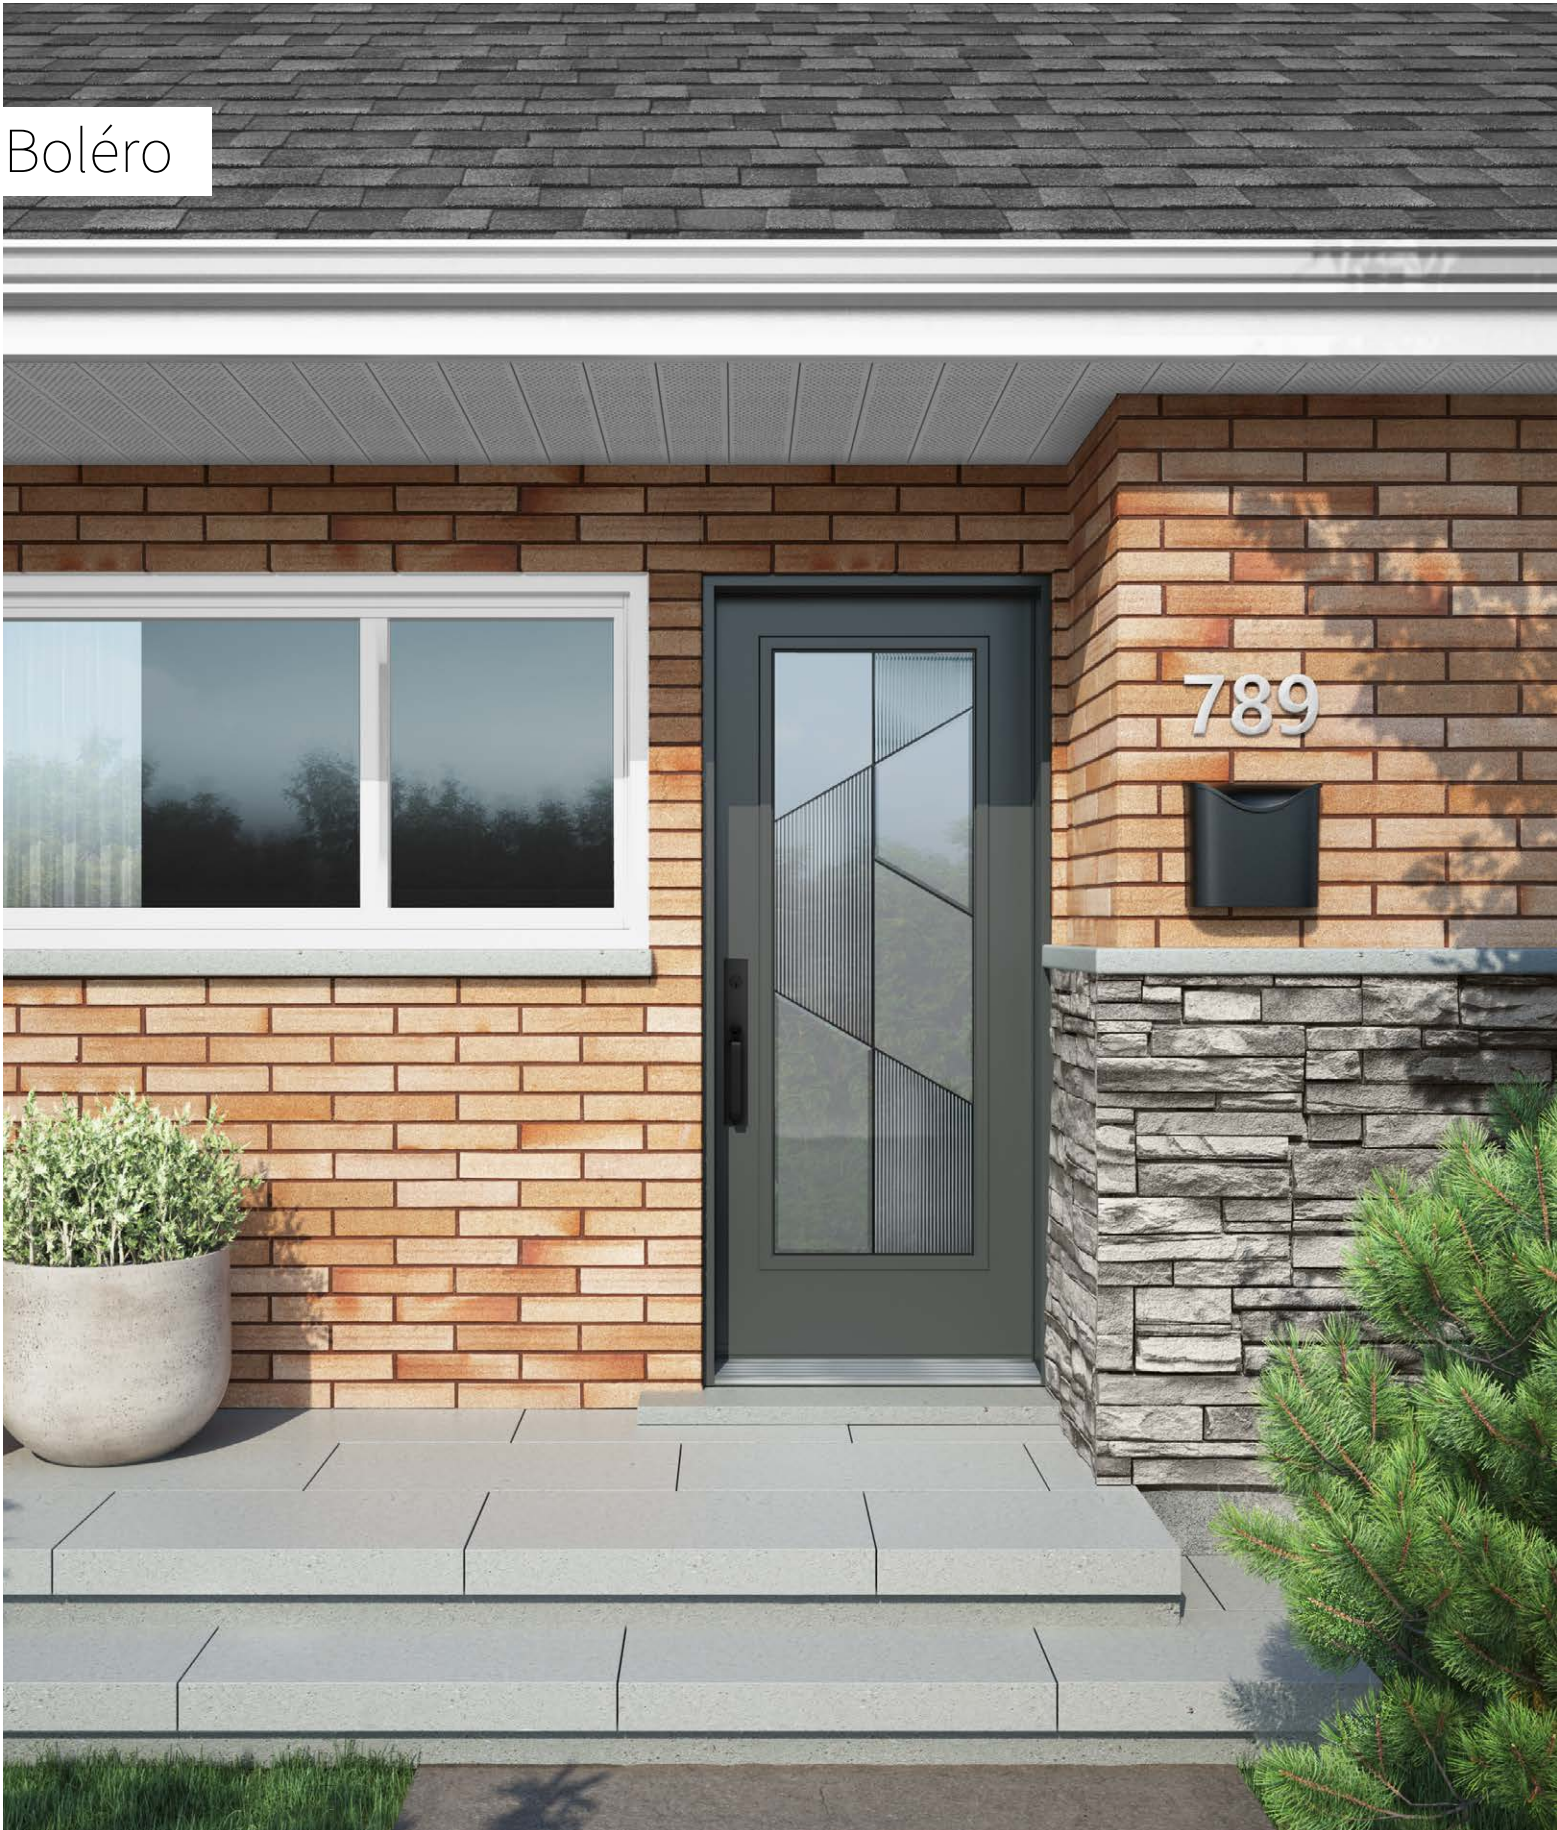

Boléro

Porte d'acier Uno. Fenêtre de porte Boléro 22" x 64" p.37.

Boléro

Une danse de verres aux textures rétro et modernes créant un vitrail dynamique aux formes géométriques. Avec sa composition audacieuse qui ne passera pas inaperçue, Boléro donne le ton à votre maison « mid-century modern » ou contemporaine et s'agence parfaitement à vos mobiliers et accessoires d'inspiration scandinaves.