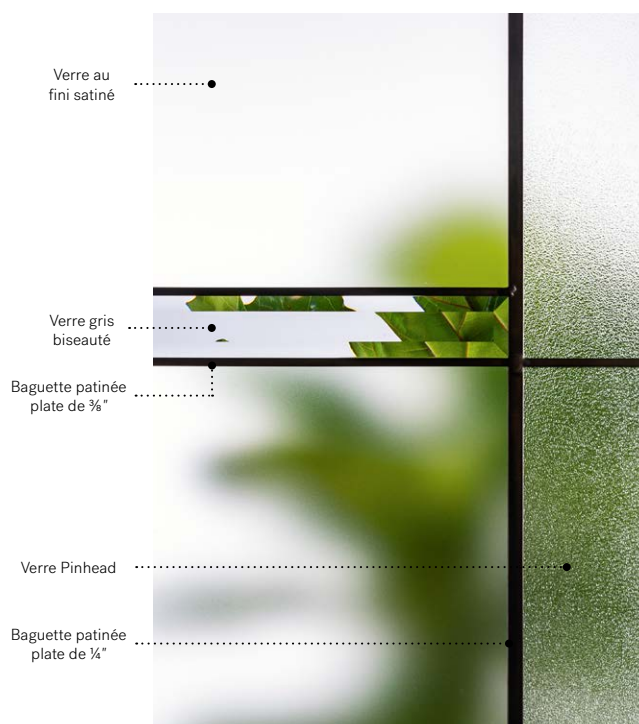

07-338-010-001

07-338-010-002

13 7/8" x 79" Hors tout

07-338-211-001

Belmont

Porte d'acier Uno. Fenêtre de porte Belmont 22" x 64" p.35. Latéral en verre au fini satiné 13 1/2" x 79".

Belmont

Un vitrail au look urbain conçu pour les styles architecturaux d'aujourd'hui. Sa composition asymétrique et minimaliste de baguettes plates patinées et son verre au fini satiné s'agencent aux volumes et matériaux des maisons au style contemporain. Accompagné d'une poignée noire au fini satiné, le Belmont est d'une élégance hors pair!

Vitrail: Verre au fini satiné, verre gris biseauté et verre Pinhead.

Baguettes: Patinées plates de 1/2" et patinées plates de 1/4".

Cadres: Contemporain ou NovaPVC.

Impostes et latéraux: S'agence parfaitement au verre au fini satiné. Modèle disponible sur mesure.