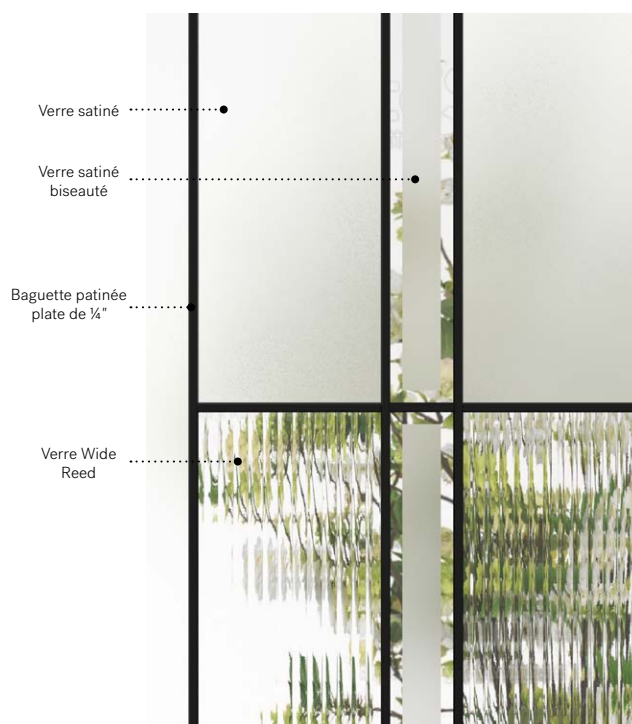

Nobel

Un vitrail au look sophistiqué conçu pour les styles architecturaux d'aujourd'hui. Ce modèle exprime toute sa noblesse grâce à une composition assumée et ses verres aux textures contrastées. Nobel saura rehausser les maisons unifamiliales de style contemporain ou classique.

Vitrail : Verre au fini satiné, verre satiné biseauté et verre Wide Reed.

Baguettes : Patinées plates de ¼".

Cadres : Contemporain ou NovaPVC.

Impostes et latéraux : S'agence parfaitement au verre au fini satiné ou clair.

Modèle disponible sur mesure.

Niveau d'intimité

3/5

SEMI-PRIVÉ

Cadres

22"×64"

Contemporain

10-395-060-005

NovaPVC

10-395-060-001

22"×48"

10-395-057-005

10-395-057-001

22"×36"

10-395-050-005

10-395-050-001

7"×64"

10-395-005-005

10-395-005-001

8"×48"

10-395-017-005

10-395-017-001

8"×36"

10-395-010-005

10-395-010-001