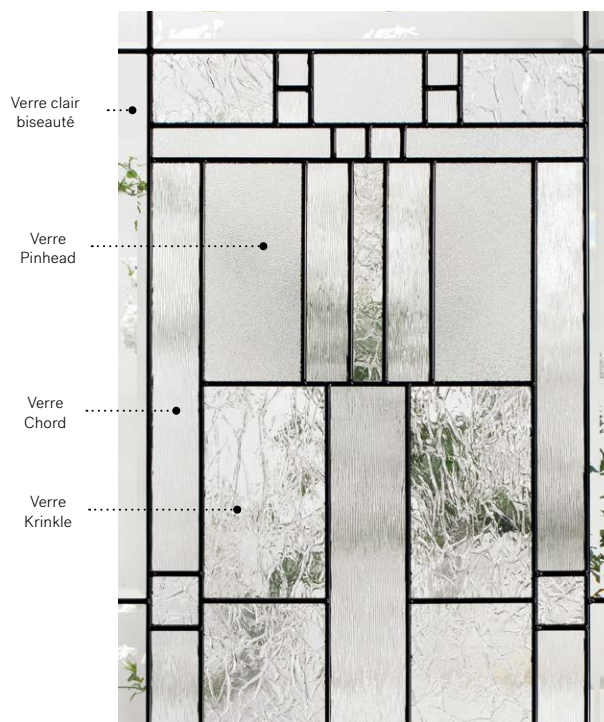

Cachet

Le vitrail Cachet pour
votre porte de garage.

Visitez garaga.com/cachet-fr
Détails à la p. 111.

Porte d'acier Orléans p.21. Fenêtre de porte Cachet 22"×48" p.67

Cachet

Inspiré de l'architecture de style Prairie, ce vitrail regroupe quatre verres sublimes aux textures variées. Cachet apportera une fière allure à votre demeure, en plus d'offrir un joli jeu de lumière à l'intérieur de votre entrée lors de journées ensoleillées.

Vitrail : Verre clair biseauté, verre Krinkle, verre Chord et verre Pinhead.

Baguettes : Zinc ou Patinées.

Cadres : Contemporain, NovaPVC ou Pré-finissable.

Impostes et latéraux : S'agence parfaitement au verre Pinhead. Modèle disponible sur mesure.