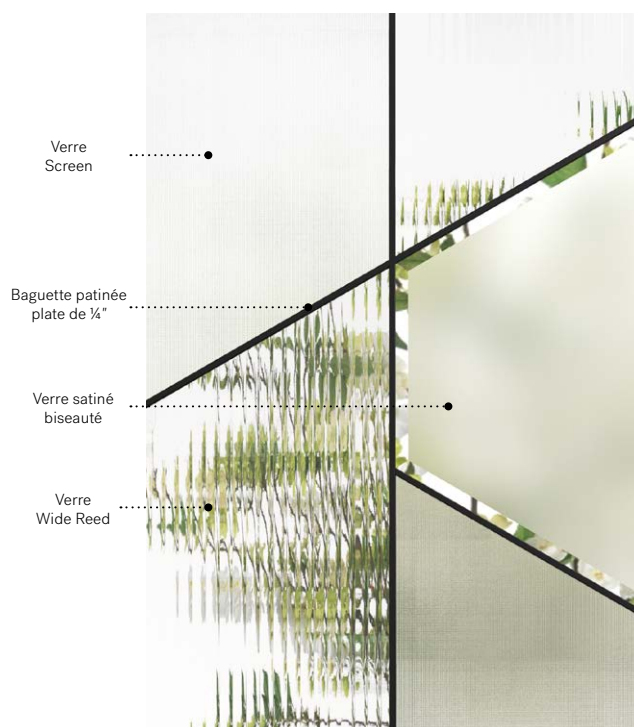

Boléro

Porte d'acier Uno. Fenêtre de porte Boléro 22" x 64" p.37.

Boléro

Une danse de verres aux textures rétro et modernes créant un vitrail dynamique aux formes géométriques. Avec sa composition audacieuse qui ne passera pas inaperçue, Boléro donne le ton à votre maison « mid-century modern » ou contemporaine et s'agence parfaitement à vos mobiliers et accessoires d'inspiration scandinaves.

Vitrail : Verre fini satiné biseauté, verre Wide Reed et verre Screen.
Baguettes : Patinées plates de ¼".
Cadres : Contemporain ou NovaPVC.
Impostes et latéraux : S'agence parfaitement au verre au fini satiné ou Screen.

Edge

Le modèle Edge allie intimité et visibilité grâce à son verre au fini sablé au pourtour clair. Ce modèle polyvalent et intemporel s'intègre naturellement à tous les types de décors, qu'ils soient contemporains ou plus classiques. Ce verre est idéal pour les maisons en rangée ou les multi-logements.