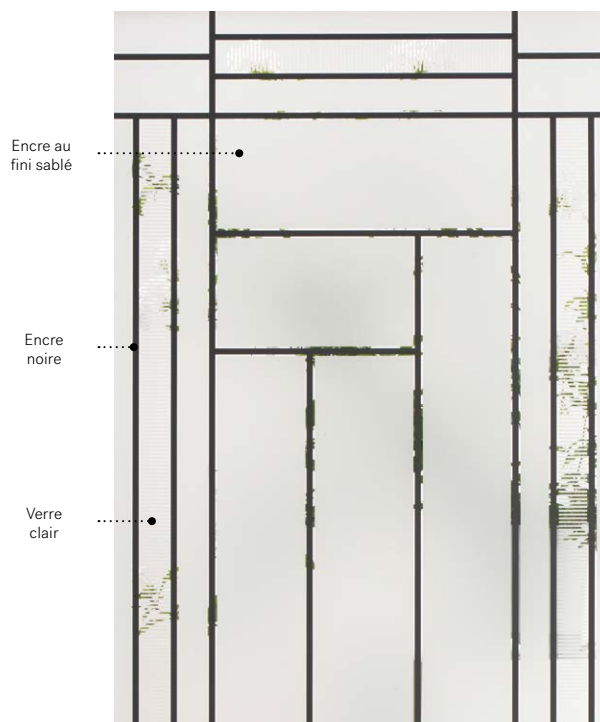

Louisbourg

Porte d'acier Orléans p.21. Fenêtre de porte Louisbourg 22" x 48" p.81.

Louisbourg

Structurée et soignée, cette configuration nous rappelle les œuvres d'art de gravure sur verre. Son asymétrie et les trames qui y sont intégrées dynamisent ce vitrage.

Sérigraphie: Encre au fini sablé et encre noire.

Cadres: Contemporain ou NovaPVC.

Impostes et latéraux: S'agence parfaitement au verre au fini sablé.

Niveau d'intimité

4/5

PRIVÉ

Cadres 22"×64"

Contemporain 07-314-060-007
NovaPVC 07-314-060-001

8"×36"

07-314-010-007
07-314-010-001

Mistral

Porte d'acier Orléans p.21. Fenêtre de porte Mistral 22" x 48" p.83.

Mistral

L'élégance de ce vitrail prend source dans le style Art Nouveau. Il se compose de formes simples et élancées, inspirées des illustrations de cette époque.