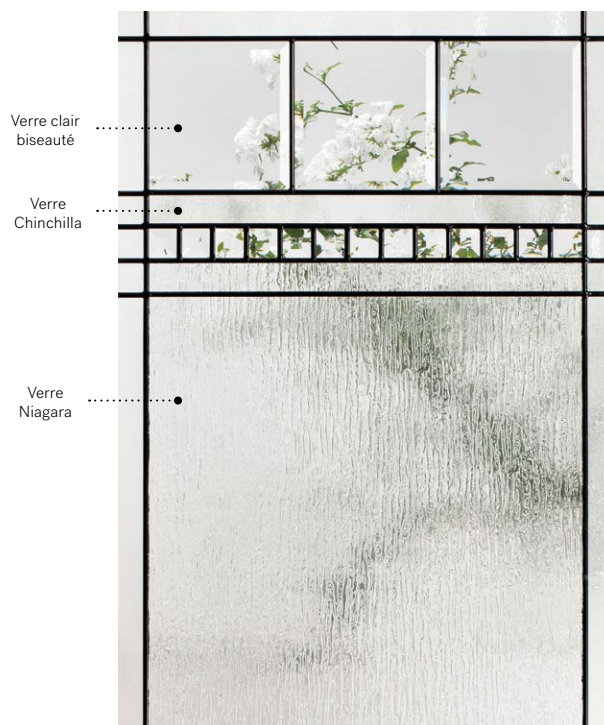

Chanelle

Porte d'acier Orléans p.21. Fenêtre de porte Chanelle 22"×48" p.71.

Chanelle

D'une valeur sûre, élégante et intemporelle, le modèle Chanelle s'intègre autant aux architectures classiques qu'aux styles d'aujourd'hui. Grâce à ses lignes épurées et la brillance de son verre biseauté, ce vitrail crée de magnifiques jeux de lumière.

Vitrail : Verre Chinchilla, verre clair biseauté et verre Niagara.

Baguettes : Patinées.

Cadres : Contemporain, NovaPVC ou Pré-finissable.

Impostes et latéraux : S'agence parfaitement au verre Niagara.

Modèle disponible sur mesure.

Verre clair biseauté

Verre Chinchilla

Verre Niagara

Niveau d'intimité

3/5

SEMI-PRIVÉ

Cadres 22"×64"

Contemporain 10-308-060-003