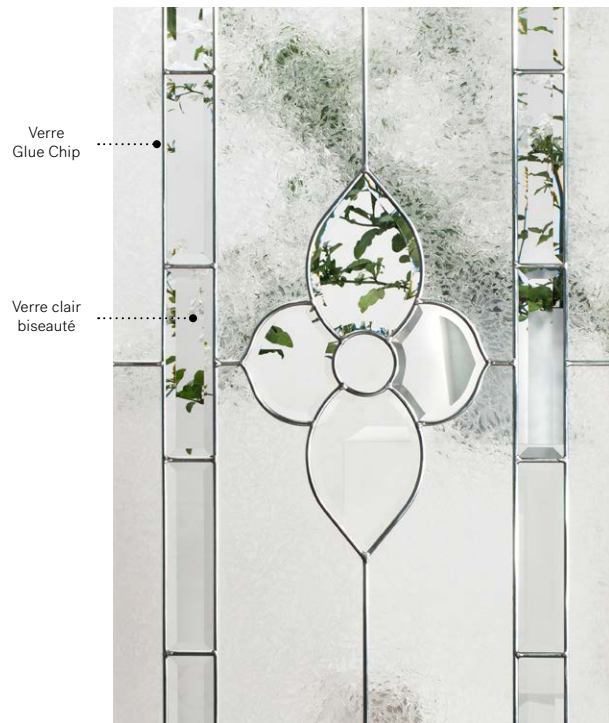

Cadres : Contemporain ou NovaPVC.

Impostes et latéraux : S'agence parfaitement au verre au fini sablé.

Niveau d'intimité

3/5

SEMI-PRIVÉ

Cadres 22"×64"
Contemporain 07-263-060-009
NovaPVC 07-263-060-001

22"×48"
07-263-057-008
07-263-057-001

8"×48"
07-263-017-008
07-263-017-001

8"×36"
07-263-010-008
07-263-010-001

Guillotine Élévation
et Peak 470
p. 105, p. 107

Allure

Orné d'une fleur en verre biseauté, Allure évoque le travail minutieux des joailliers. En atmosphère champêtre ou naturelle, il laisse une charmante impression.

Vitrail: Verre clair biseauté et verre Glue Chip.

Baguettes: Zinc ou Laiton.

Cadres: NovaPVC ou Pré-finissable.

Impostes et latéraux: S'agence parfaitement au verre Glue Chip. Modèle disponible sur mesure.

Niveau d'intimité

2/5

SEMI-PRIVÉ

Cadres	22" × 48"		22" × 36"	
	Zinc	Laiton	Zinc	Laiton
NovaPVC	10-002-057 004	002	10-002-050 009	003
Pré-finissable	10-002-057 011	010	10-002-050 016	008

Cadres	7" × 64"		8" × 48"		8" × 36"	
	Zinc	Laiton	Zinc	Laiton	Zinc	Laiton
NovaPVC	10-002-005 002	001	10-002-017 003	001	10-002-010 005	002
Pré-finissable	10-002-005 018	017	10-002-017 015	014	10-002-010 010	004