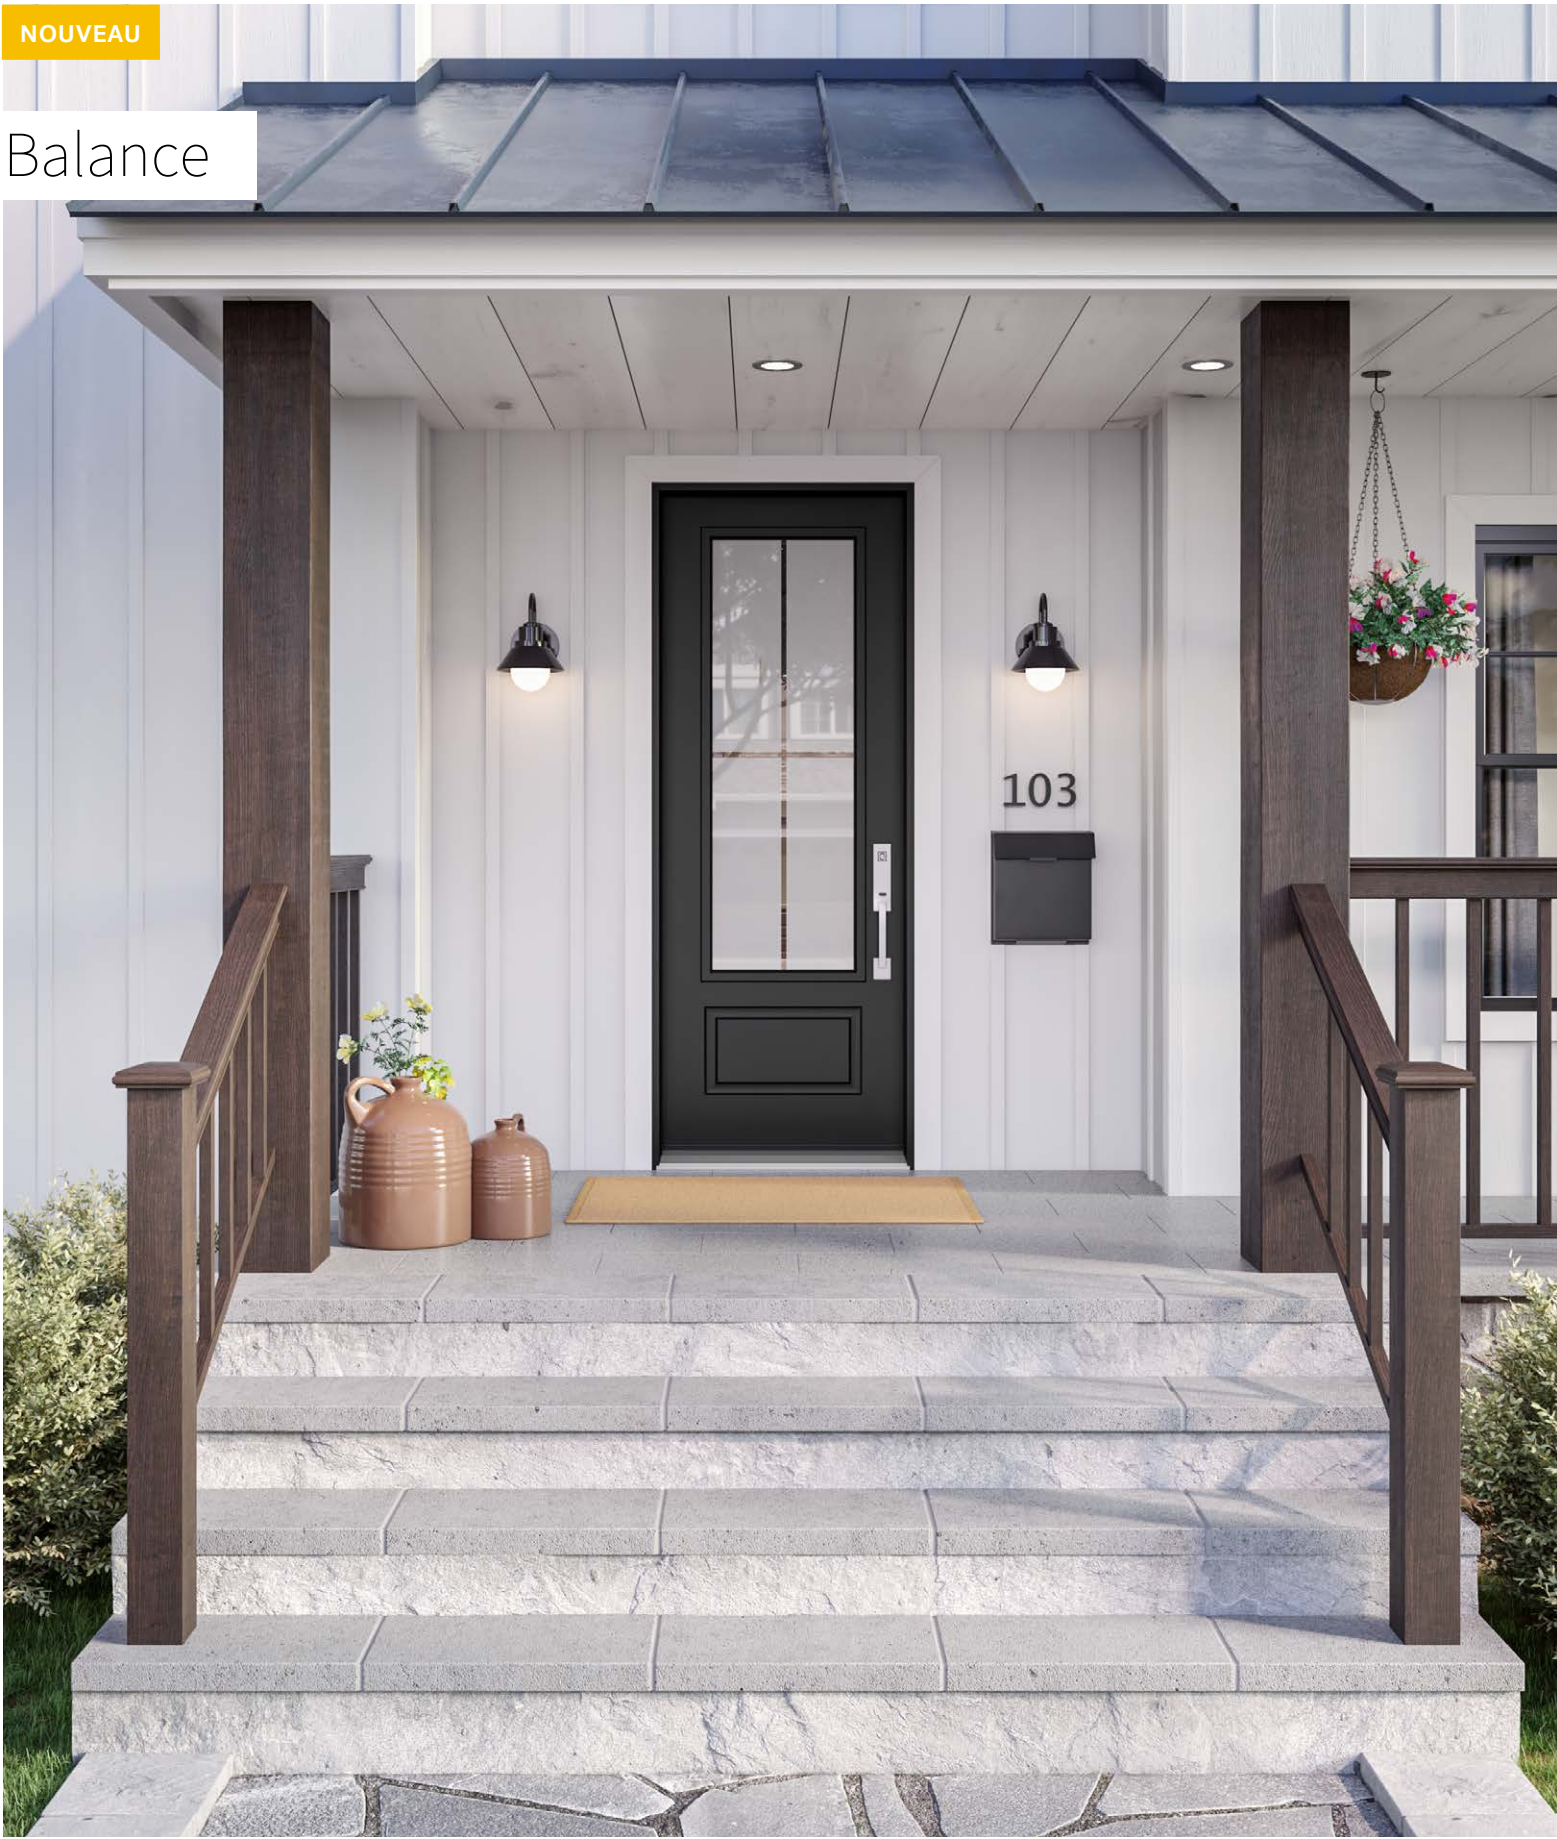

Balance

Porte Soho de 2,4 m | 8 pi de hauteur p.19. Fenêtre de porte Balance 22"×64" p.63.