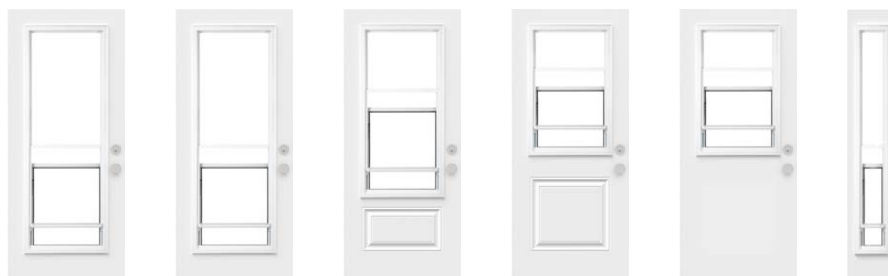

Carralage contour aussi disponible.

Q550

Guillotine

Optez pour le Q550 : Une fenêtre à ouvrant en PVC sans entretien. La solution idéale pour laisser entrer l'air frais.

Options

Q550 Verre clair

Q550 Carrelage Distinction CAAL ou CAFA