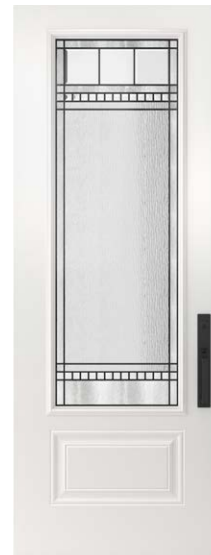

Choisissez une fenêtre décorative parmi les modèles dans cette brochure pour créer une entrée qui se démarque.

Fenêtres de porte, p.24

Sérigraphie

Verre texturé

Vitrail

Verre taillé

Recherchez l'icône dans ce catalogue

36"×95"
Verre Zénith, 22"×80"

■ Benjamin Moore, Suie 2129-20

NOUVEAU

Porte Orléans de 2,4 m | 8 pi de hauteur.

NOUVEAU

Porte London

36"×95"
Vitrail Crystal, 22"×48"

■ Gentek, Vagues de minuit 509

Porte Soho

36"×95"
Vitrail Arima, 22"×64"

■ Gentek, Kaki 559

Porte Soho

36"×95"
Vitrail Winchester, 22"×64"

■ Gentek, Poussière de lune 513

Porte Orléans

36"×95"
Vitrail Chanelle, 22"×64"