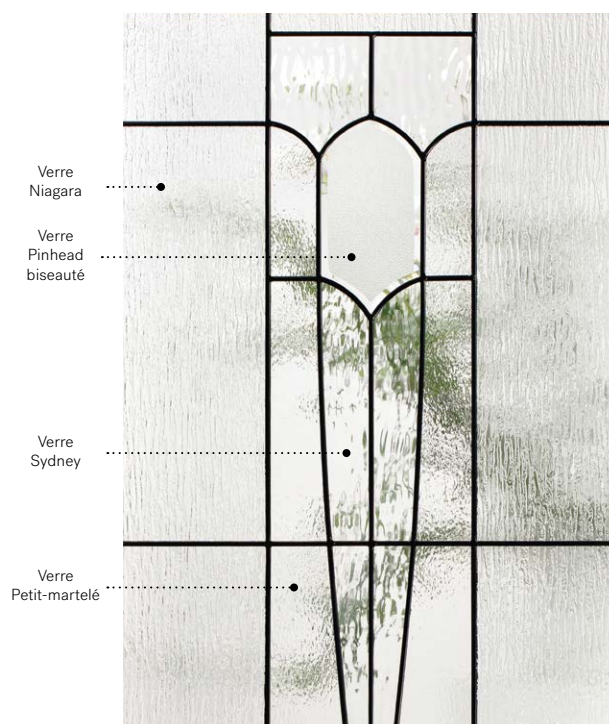

Louisbourg

Porte d'acier Orléans p.21. Fenêtre de porte Louisbourg 22" x 48" p.81.

Louisbourg

Structurée et soignée, cette configuration nous rappelle les œuvres d'art de gravure sur verre. Son asymétrie et les trames qui y sont intégrées dynamisent ce vitrage.

8"×36"

07-314-010-007
07-314-010-001

Mistral

Porte d'acier Orléans p.21. Fenêtre de porte Mistral 22" x 48" p.83.

Mistral

L'élégance de ce vitrail prend source dans le style Art Nouveau. Il se compose de formes simples et élancées, inspirées des illustrations de cette époque.

Vitrail : Verre Niagara, verre Sydney, verre Pinhead biseauté et verre Petit-martelé.

Baguettes : Zinc ou Patinées.

Cadres : NovaPVC ou Pré-finissable.

Impostes et latéraux : S'agence parfaitement au verre Pinhead. Modèle disponible sur mesure.

Cadres 13 7/8" x 79" Hors tout

	Zinc	Pat.
NovaPVC	10-310-211	003 001

Opal

Porte d'acier Orléans avec moulures Prestige p.21. Fenêtre de porte Opal 22" x 48" p.85.

Opal

Opal est le résultat d'un agencement somptueux de verres biseautés dans un style intemporel. Ce mariage de verres clair et satiné assurera une douceur, tout en créant de superbes effets lumineux. Ses formes simples et symétriques ajouteront de l'élégance à l'architecture de votre maison.