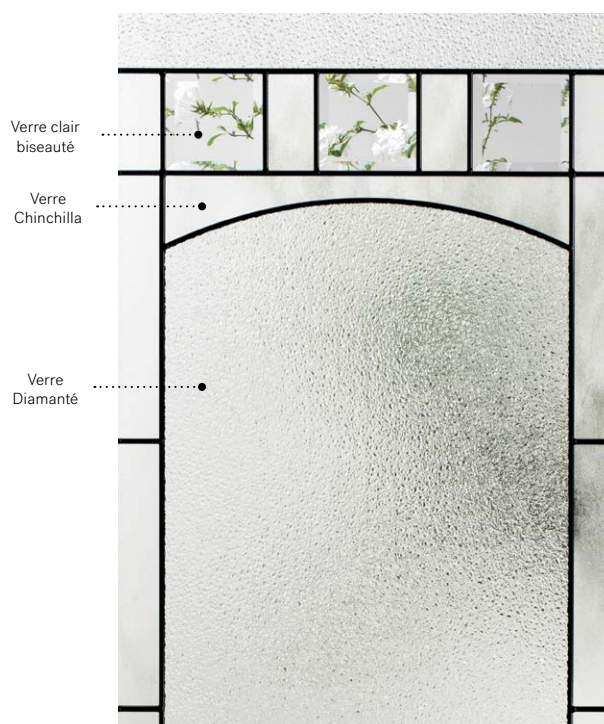

Bistro

Avec sa tête arquée et ses carreaux de verre biseauté, Bistro offre une cure de rajeunissement et un look exceptionnel aux rénovations extérieures. Un look classique et naturel à coup sûr.

Vitrail : Verre Chinchilla, verre clair biseauté et verre Diamanté.

Cadres : Contemporain, NovaPVC ou Pré-finissable.

Baguettes : Zinc ou Patinées.

Impostes et latéraux : S'agence parfaitement au verre Chinchilla.

Modèle disponible sur mesure.

Niveau d'intimité

3/5

SEMI-PRIVÉ