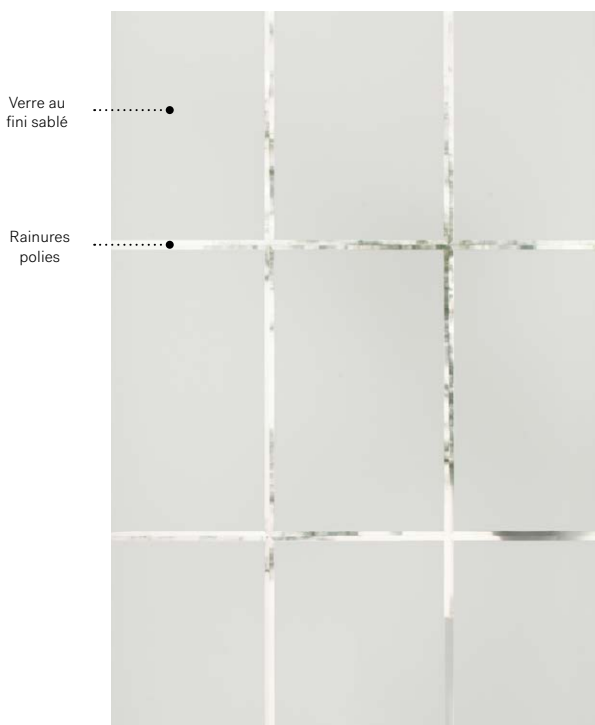

Distinction

Soigneusement taillé dans le verre au fini sablé, le modèle Distinction s'agence aux maisons ornées de fenêtres à carreaux. Les rainures apportent une touche de brillance et un éclat lumineux au verre qui offre l'intimité désirée à votre entrée.

Verre taillé : Verre au fini sablé et rainures polies.
Cadres : NovaPVC ou Pré-finissable.
Imposte et latéraux : S'agence parfaitement au verre au fini sablé.
Modèle disponible sur mesure.

Niveau d'intimité

4/5

PRIVÉ