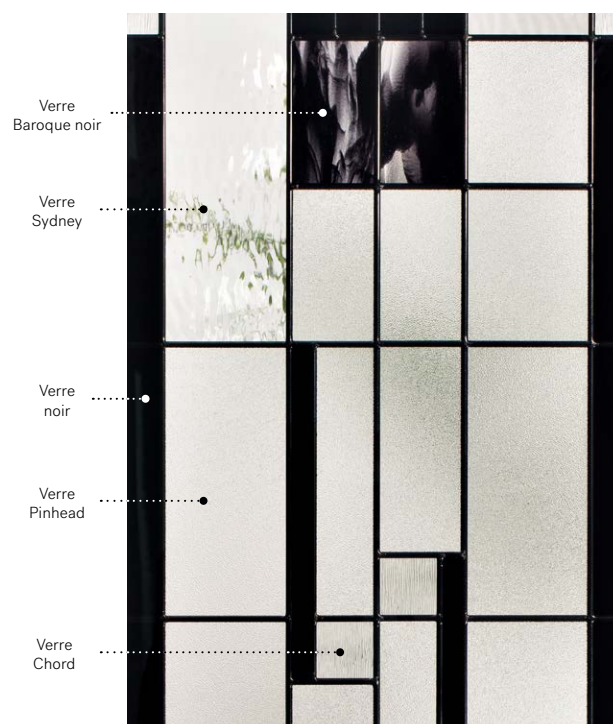

Kallima

Les amoureux du verre artisanal seront charmés par le Kallima. Caractérisé par ses pièces uniques de verres noir et clair fusionnés, ce vitrage assurera un look distinctif à votre demeure.

Vitrail: Verre Chord, verre Sydney, verre Noir, verre Baroque noir et verre Pinhead.

Baguettes: Patinées.

Cadres: Contemporain, NovaPVC ou Pré-finissable.

Impostes et latéraux: S'agence parfaitement au verre Pinhead. Modèle disponible sur mesure.

Niveau d'intimité

4/5

PRIVÉ

Cadres 22" × 64"

Contemporain 10-229-060-009
NovaPVC 10-229-060-001
Pré-finissable 10-229-060-003

Cadres 22" × 48"

Cadres 22" × 36"

Cadres 22" × 14 7/16"

Cadres 7" × 64"

Contemporain 10-229-005-010
NovaPVC 10-229-005-001
Pré-finissable 10-229-005-003

Cadres 8" × 48"

Cadres 8" × 36"

Cadres 13 7/8" × 79" Hors tout

Contemporain 10-229-211-001