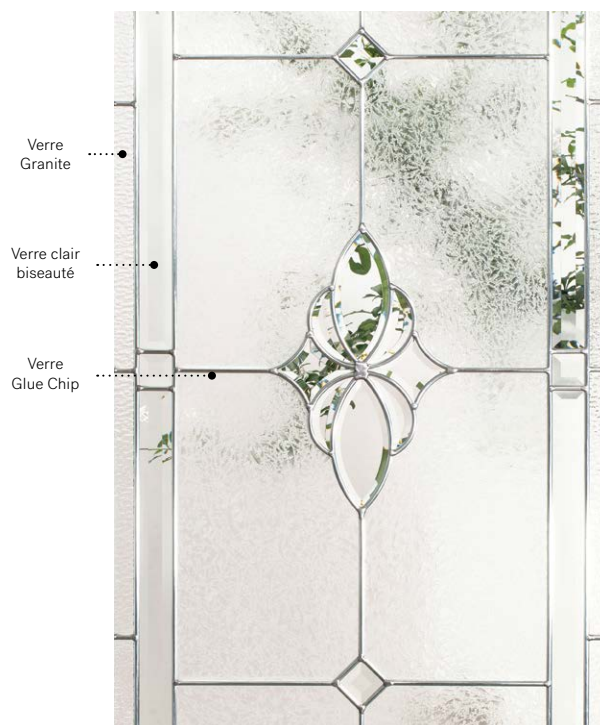

Mystique

Le modèle Mystique démontre le savoir-faire des artistes verriers. L'agencement du verre biseauté crée de superbes réfractations de lumière et met de l'avant la finesse du médaillon central.

Vitrail : Verre Granite, verre Glue Chip et verre clair biseauté.

Baguettes : Zinc ou Laiton.

Cadres : NovaPVC et Pré-finissable.

Impostes et latéraux : S'agence parfaitement au verre Glue Chip.

Modèle disponible sur mesure.

Niveau d'intimité

2/5

SEMI-PRIVÉ

Cadres 22"×64"