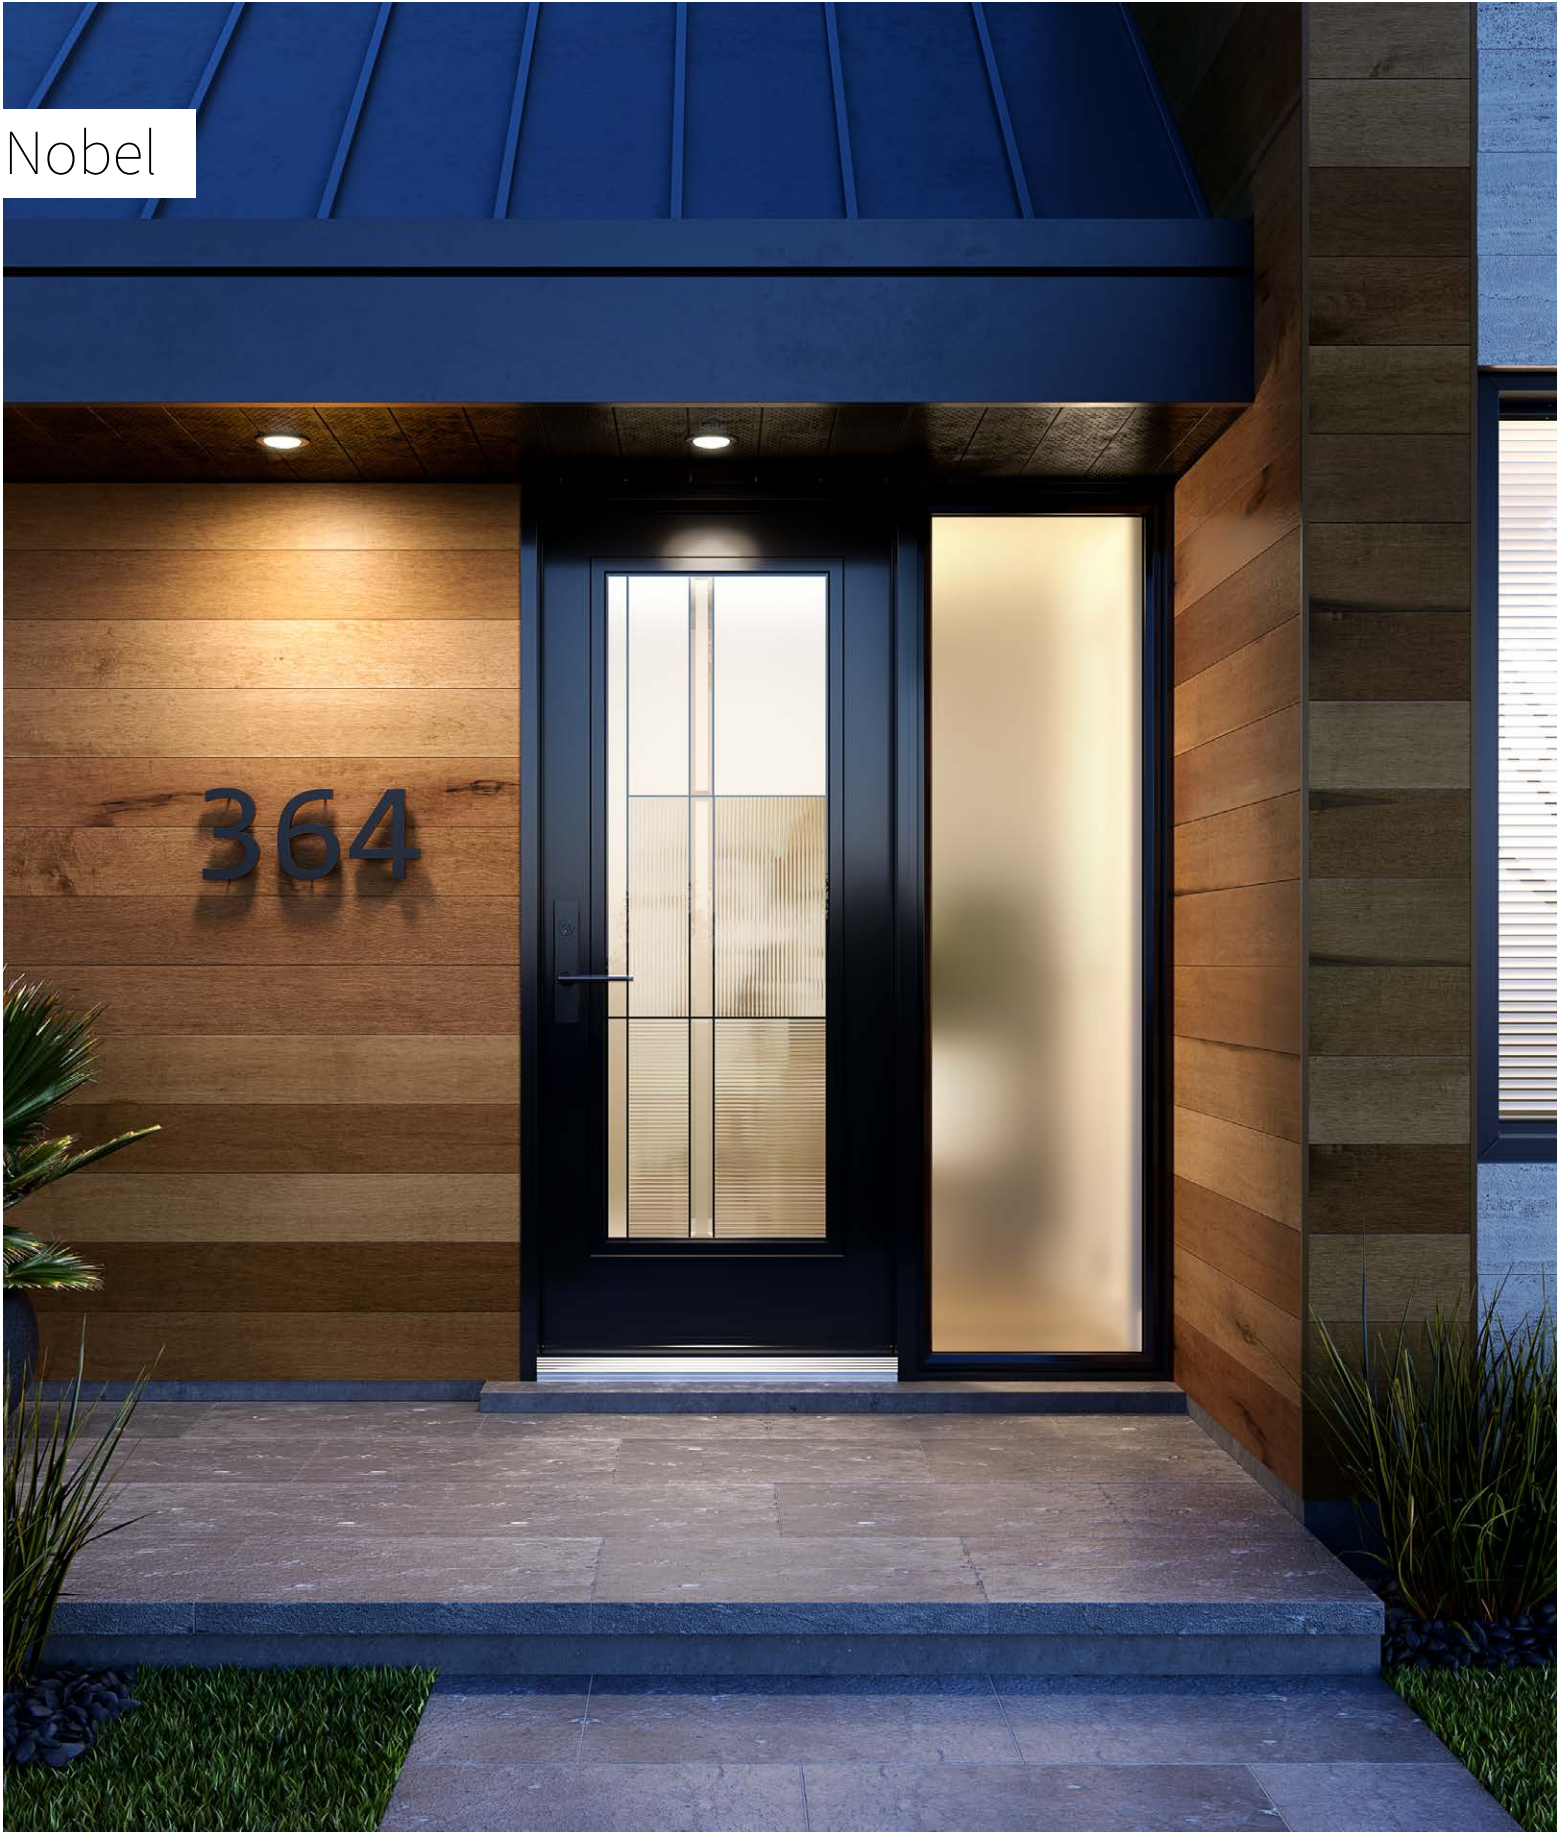

Nobel

Porte d'acier Uno. Fenêtre de porte Nobel 22" x 64" p.47. Latéral en verre au fini satiné.

Nobel

Un vitrail au look sophistiqué conçu pour les styles architecturaux d'aujourd'hui. Ce modèle exprime toute sa noblesse grâce à une composition assumée et ses verres aux textures contrastées. Nobel saura rehausser les maisons unifamiliales de style contemporain ou classique.