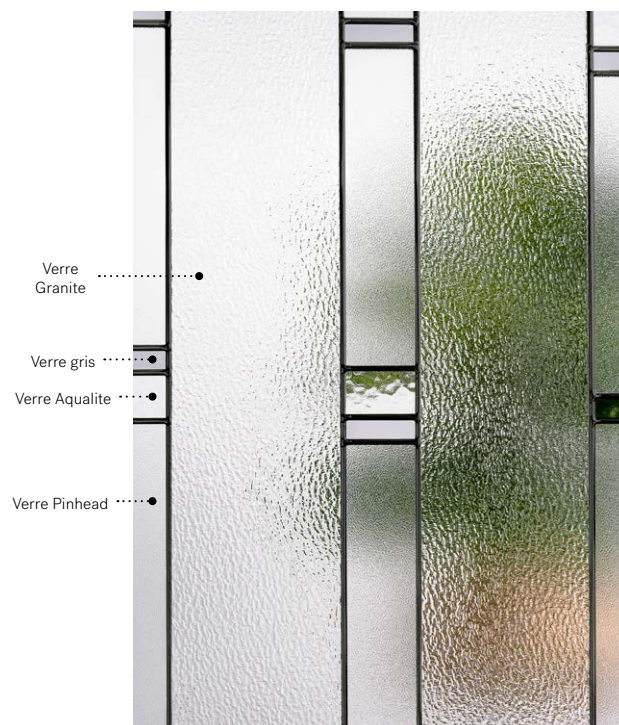

Vitrail : Verre Aqualite, verre gris, verre Granite et verre Pinhead.

Baguettes : Zinc ou patinée.

Cadres : Contemporain ou NovaPVC.

Impostes et latéraux : S'agence parfaitement au verre Pinhead. Modèle disponible sur mesure.