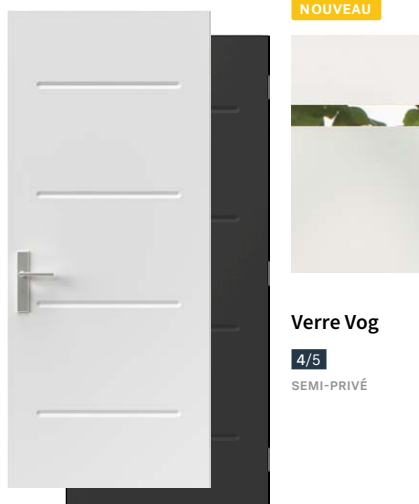

Porte Soho

36"×95"
Vitrail Arima, 22"×64"

■ Gentek, Kaki 559

Porte Soho

36"×95"
Vitrail Winchester, 22"×64"

■ Gentek, Poussière de lune 513

Porte Orléans

36"×95"
Vitrail Chanelle, 22"×64"

■ Gentek, Gris colombe 534

NOUVEAU

Porte Orléans

36"×95"

■ Gentek, Bois d'épave 557

Collection Design

Vog

Porte d'acier Vog avec accents Vog 2, p.16. Porte de garage modèle Standard+ Vog de Garaga.

Vog

Traversée de lignes horizontales au relief saillant, la porte Vog offre un style à la fois simple et gracieux. Osez un fini d'une couleur flamboyante qui en fera la signature de votre demeure.

Dimensions