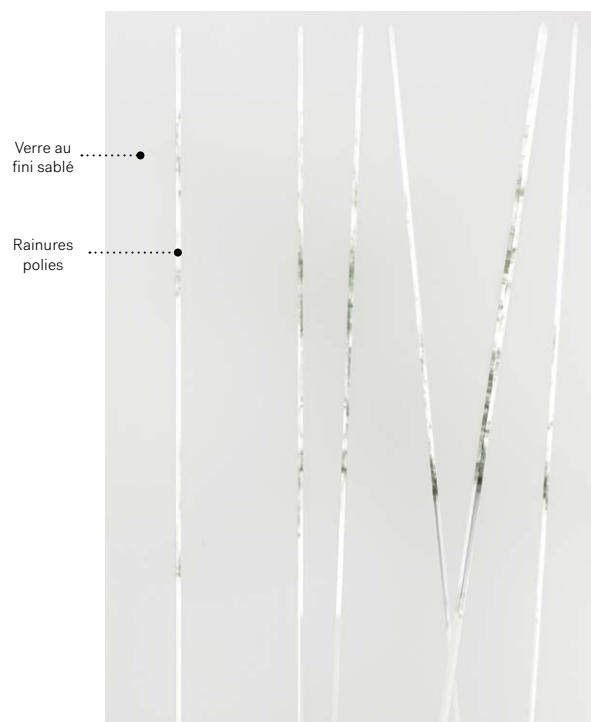

Orientation droite ou gauche vu de l'extérieur

Pure

Porte d'acier Uno. Fenêtre de porte Pure 22" x 64" p.51.

Pure

Pure apporte une touche de raffinement grâce à la délicatesse de ses lignes minimalistes. De plus, un espace discret de verre clair de part et d'autre des bandes noires facilite la vision extérieure tout en préservant l'intimité. Une alliance parfaite avec les portes et les fenêtres noires à meneaux horizontaux. Idéal pour une construction neuve ou un projet de rénovation.

Rythme

Porte d'acier Uno. Fenêtre de porte Rythme 22" x 64" p.53.

Rythme

Comme son nom l'indique, Rythme présente une organisation délibérée de lignes taillées dans le verre. Ce motif assumé fera honneur aux architectures pourvues de matériaux bruts.

Verre taillé : Verre au fini sablé avec rainures polies.
Cadres : Contemporain, NovaPVC ou Pré-finissable.
Impostes et latéraux : S'agence parfaitement au verre au fini sablé.
 Modèle disponible sur mesure.