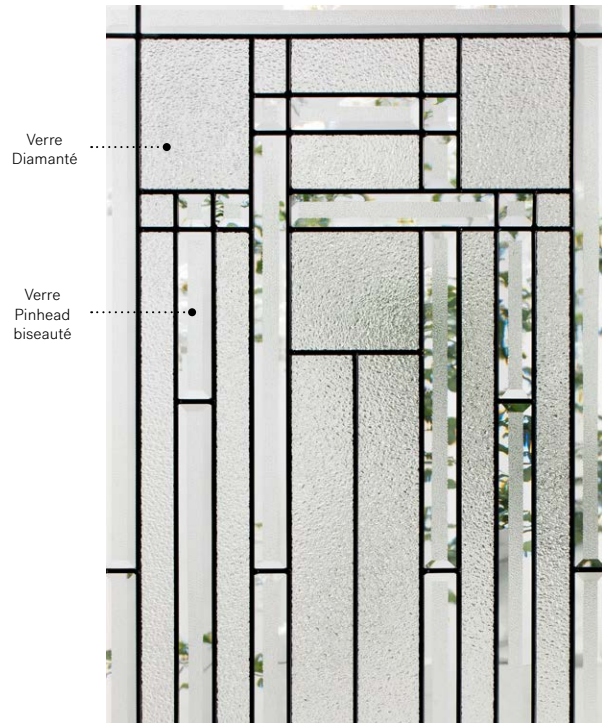

Attraction

Ce modèle se distingue par son assemblage particulier de petits morceaux de verre créant l'effet d'une illusion d'optique.

Vitrail: Verre Pinhead biseauté et verre Diamanté.

Baguettes: Zinc ou Patinées.

Cadres: Contemporain ou NovaPVC.

Impostes et latéraux: S'agence parfaitement au verre Pinhead.
Modèle disponible sur mesure.

Niveau d'intimité

3/5

PRIVÉ

Cadres	22" x 64"	22" x 48"	22" x 36"	22" x 17"	22" x 14 7/16"
Contemporain	10-261-060	10-261-057	10-261-050	10-261-259	10-261-260
NovaPVC	10-261-060	10-261-057	10-261-050	10-261-259	10-261-260
	Zinc Pat. 008 010	Zinc Pat. 009 011	Zinc Pat. 009 011	Zinc Pat. 006 008	Zinc Pat. 007 009
	007 001	007 001	007 001	005 001	006 001