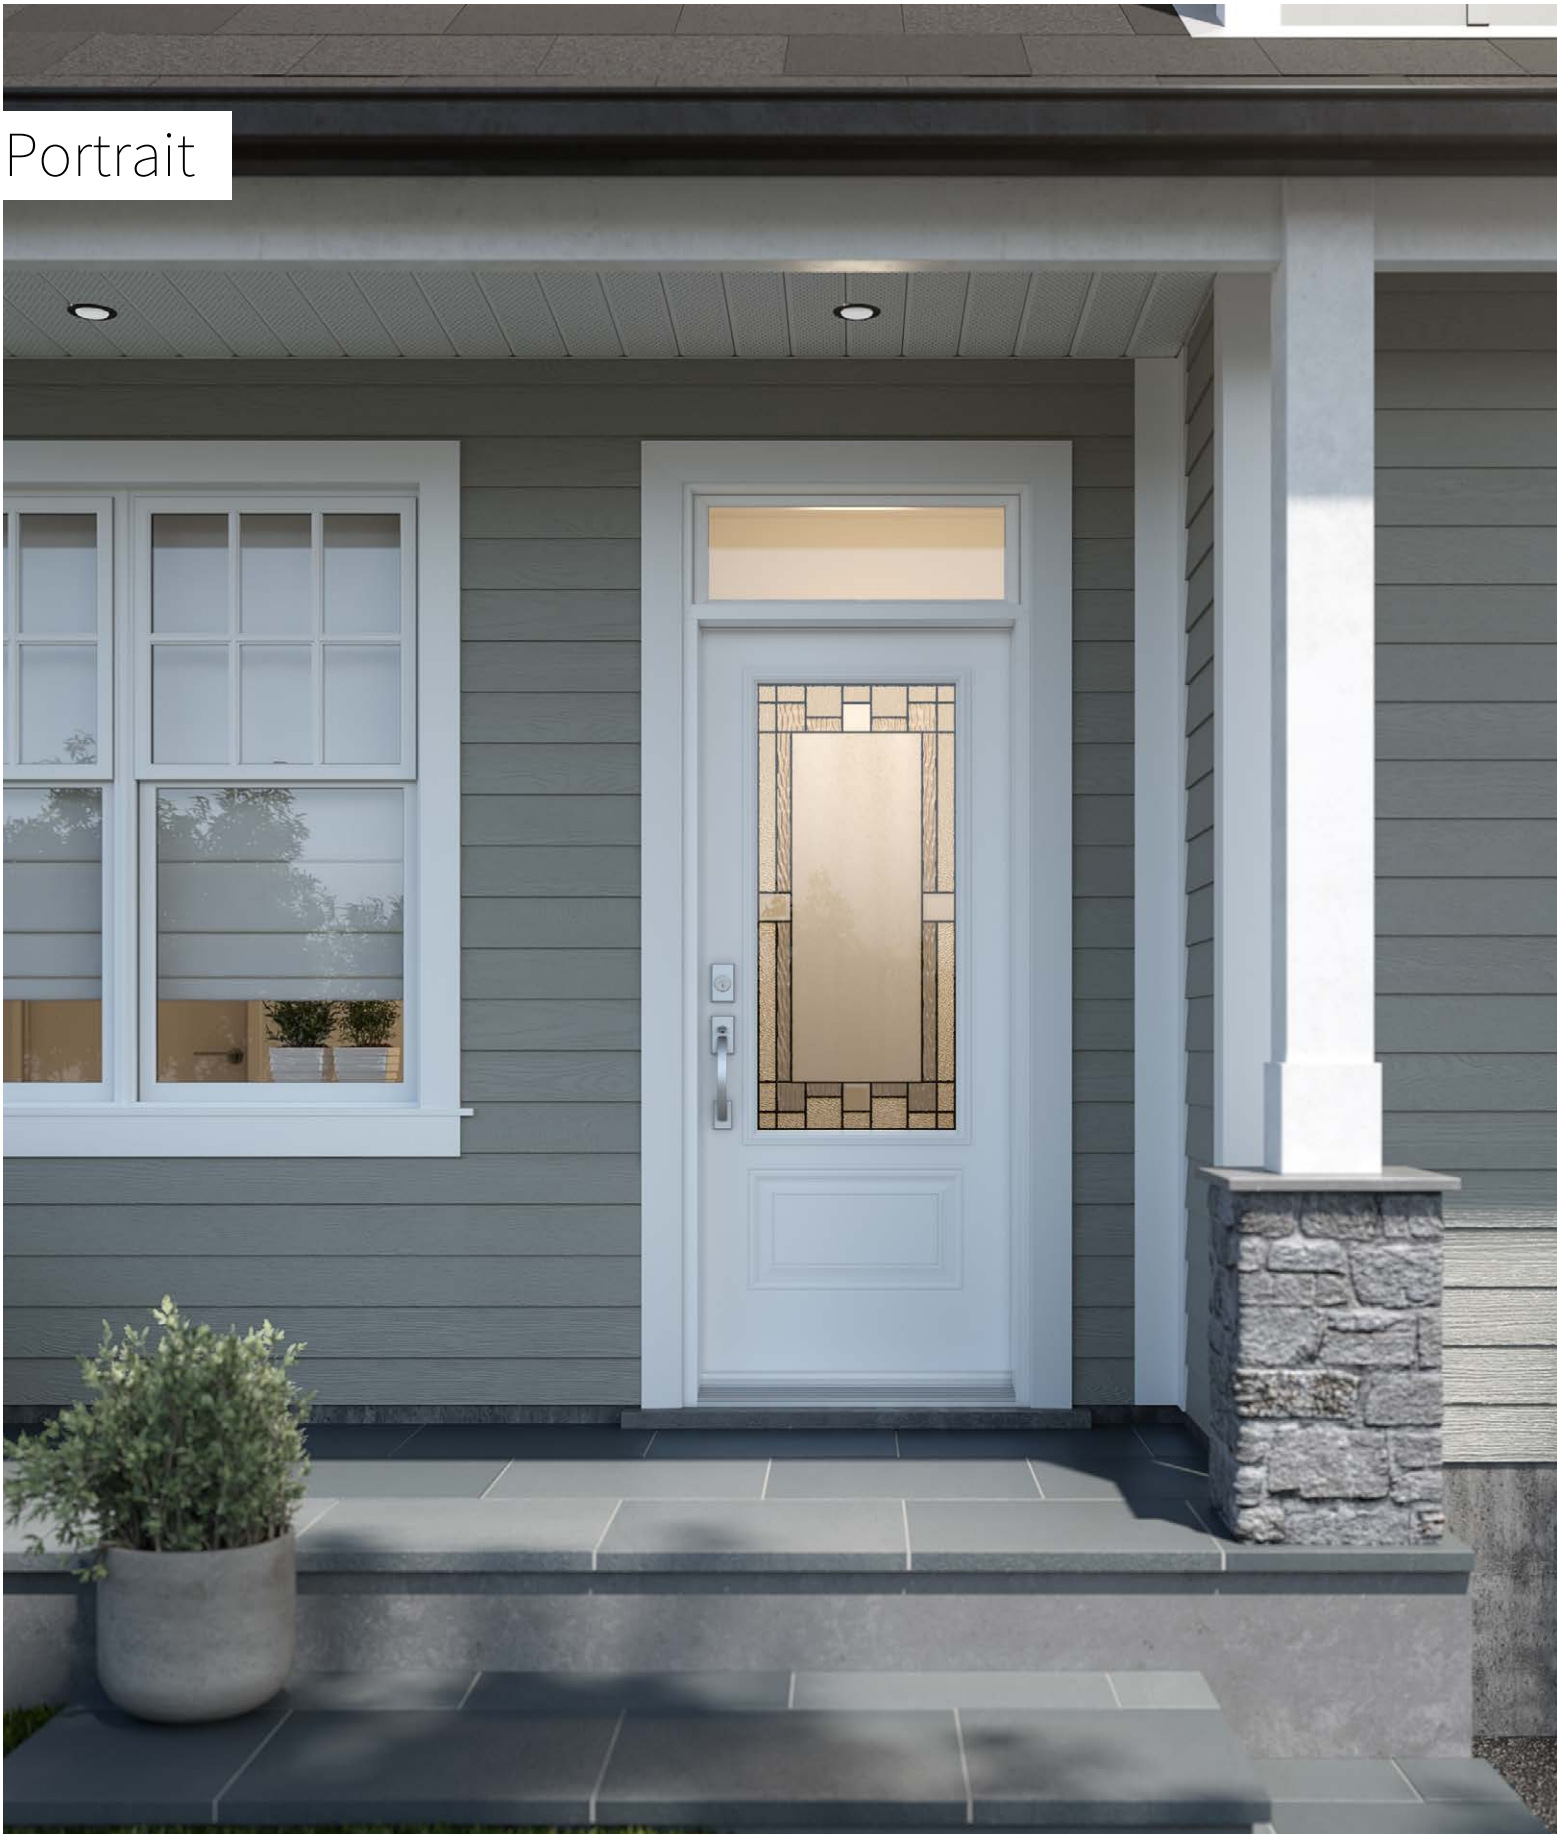

Portrait

Porte d'acier Orléans p.21. Fenêtre de porte Portrait 22"× 48" p.87.