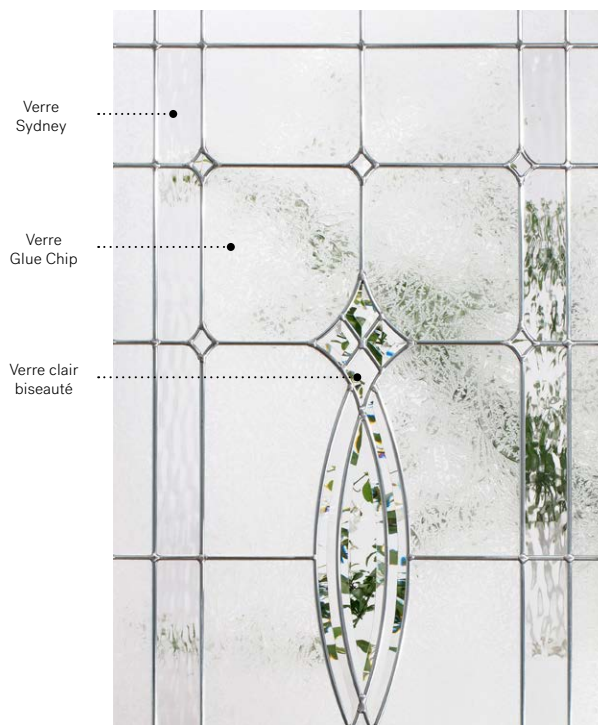

Verre Sydney

Verre Glue Chip

Verre clair biseauté

Niveau d'intimité

3/5

SEMI-PRIVÉ

Cadres	22"×64"			22"×48"			22"×36"					
	Zinc	Pat.	Laiton	Zinc	Pat.	Laiton	Zinc	Pat.	Laiton			
NovaPVC	10-054-060	008	026	002	10-054-057	006	032	001	10-054-050	008	024	002
Pré-finissable	10-054-060	017	032	004	10-054-057	017	034	019	10-054-050	016	033	004