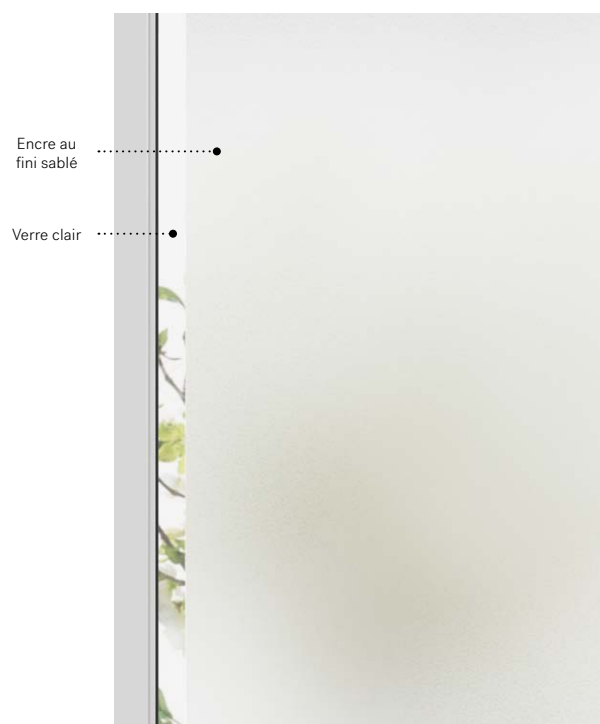

Porte d'acier Uno. Fenêtre de porte Side 22" x 64" p.55. Latéral en verre au fini sablé.

Side

Le modèle Side allie intimité et visibilité grâce à son verre au fini sablé et une subtile bande claire sur un côté. Ce détail minimaliste s'intègre aux volumes simples et asymétriques d'une architecture de style contemporain. Side est le choix idéal pour les maisons en rangée ou les multi-logements. Offert en versions droite ou gauche.

Sérigraphie : Encre au fini sablé et verre clair.

Cadres : Contemporain ou NovaPVC.

Impostes et latéraux : S'agence parfaitement au verre au fini sablé ou clair.

Niveau d'intimité

4/5

PRIVÉ

Cadres	22"×64" Droite	22"×64" Gauche	22"×48" Droite	22"×48" Gauche
Contemporain	07-397-060-005	07-397-060-019	07-397-057-005	07-397-057-019
NovaPVC	07-397-060-001	07-397-060-015	07-397-057-001	07-397-057-015