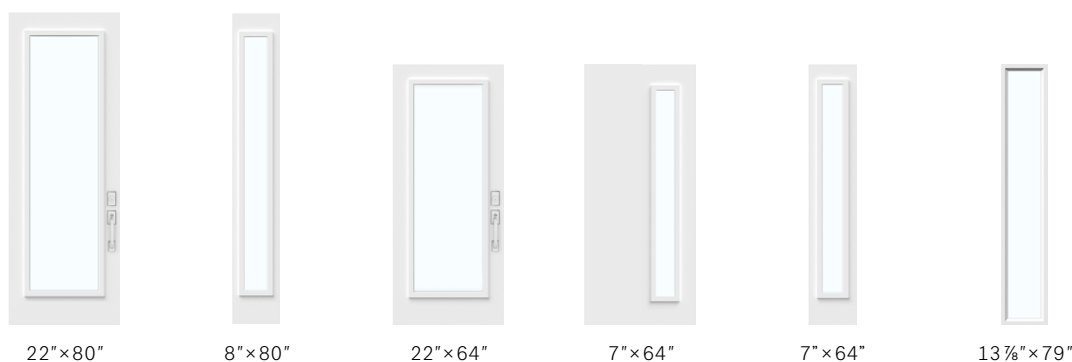

Cadres	22"×80"		8"×80"		22"×64"		7"×64"		7"×64"		13 3/8"×79"	
	Contemp.	NovaPVC	Contemp.	NovaPVC	Contemp.	NovaPVC	Contemp.	NovaPVC	Contemp.	NovaPVC	Hors tout	
Soft	064-044	064-042	020-029	020-027	060-217	060-215	005-221	005-219	005-221	005-219	211-041	
Fluid*	N/D	N/D	N/D	N/D	060-221‡	060-219‡	005-225‡	005-223‡	005-225‡	005-223‡	211-042‡	
Masterline*	064-034‡	N/D	020-018‡	N/D	060-148‡	060-149‡	005-149‡	005-143‡	005-149‡	005-143‡	211-021‡	
Sablé	064-029	N/D	020-016	N/D	060-139	060-096	005-154	005-088	005-154	005-088	211-009	
Satiné	064-027	064-024	020-019	020-009	060-159	060-119	005-111	005-108	005-111	005-108	211-015	
Pinhead	N/D	064-023	N/D	020-017	060-151	060-107	005-134	005-093	005-134	005-093	211-010	
Screen	064-035	N/D	020-021	N/D	060-144	060-165	005-151	005-130	005-151	005-130	211-017	
Chinchilla	N/D	N/D	N/D	N/D	060-140	060-142	005-135	005-137	005-135	005-137	211-037	

* Verre Masterline et Fluid — Le motif du verre est orienté parallèlement à la plus longue dimension de la fenêtre. (‡/↔)
Guillotine Élévation avec verre Masterline p.104 et Peak 470 avec verre Masterline, p.107