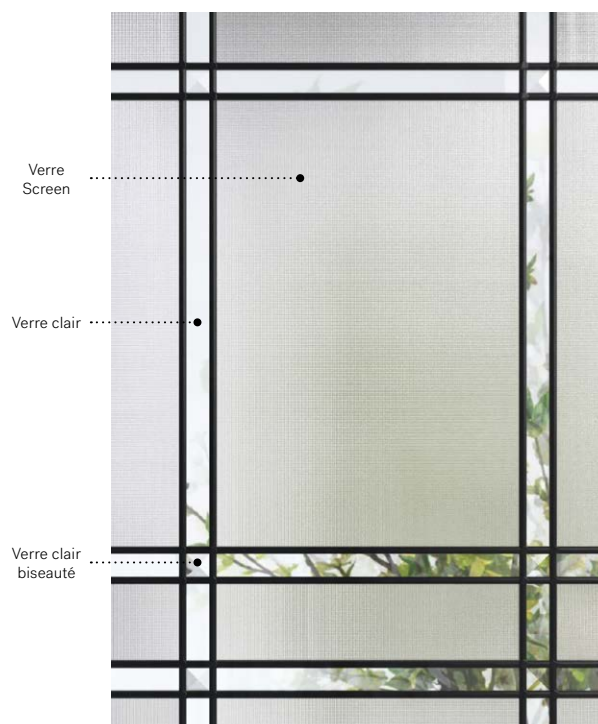

NOUVEAU

Crystal

Crystal offre un équilibre harmonieux entre les styles champêtre et contemporain grâce à sa composition de verres Screen, de lignes perpendiculaires de verre clair et d'élégants carrés biseautés. La fenêtre de porte Crystal rehausse sans prétention les façades classiques briquetées ou habillées de pierre tout en conservant leur cachet initial.

Vitrail : Verre Screen, verre clair et verre clair pyramide.

Baguettes : Patinées.

Cadres : Contemporain ou NovaPVC.

Impostes et latéraux : S'agence parfaitement au verre Screen.
Modèle disponible sur mesure.

Niveau d'intimité

3/5

SEMI-PRIVÉ

Cadres 22"×64"

Contemporain 10-414-060-005
NovaPVC 10-414-060-001

Cadres 22"×48"

Cadres 22"×36"

Cadres 22"×17"

Cadres 22"×14⁷/₈"

Cadres 7"×64"

Contemporain 10-414-005-005
NovaPVC 10-414-005-001

Cadres 8"×48"

Cadres 8"×36"