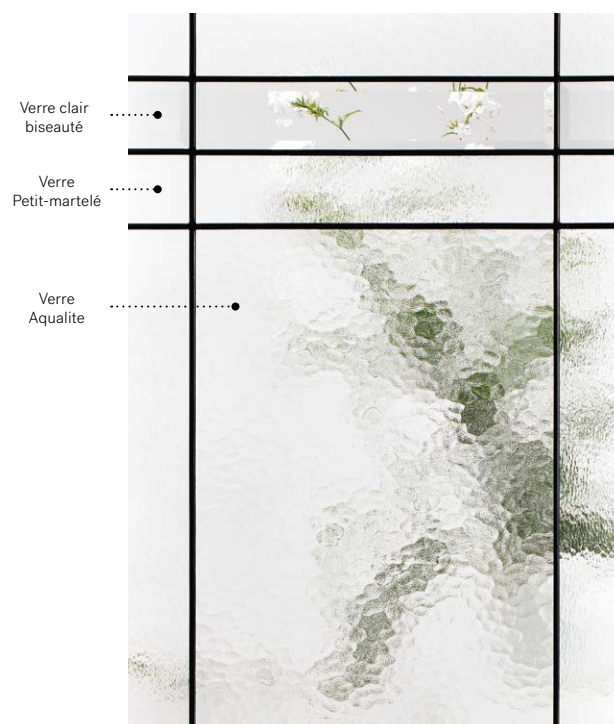

Céleste

Ce vitrail est composé d'une géométrie à la fois délicate et organisée. Sa combinaison de verres apportera un jeu de lumière raffiné et équilibré par sa structure de baguettes patinées.

Vitrail: Verre clair biseauté, verre Petit-martelé et verre Aqualite.

Baguettes: Patinées.

Cadres: Contemporain, NovaPVC ou Pré-finissable.

Impostes et latéraux: S'agence parfaitement au verre clair.

Modèle disponible sur mesure.

Niveau d'intimité

3/5

SEMI-PRIVÉ

Cadres 22" x 64"