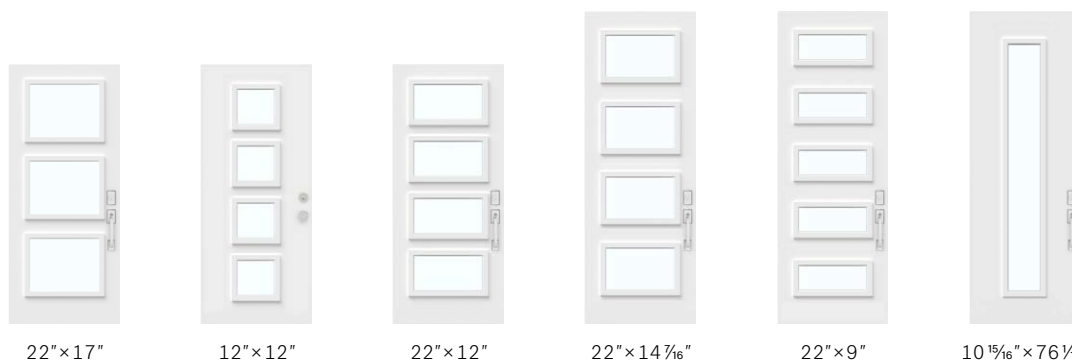

08-079-

Ajouter ce préfix aux codes ci-dessous

Cadres	22"×17"		12"×12"		22"×12"		22"×14 1/16"		22"×9"		10 15/16"×76 1/16"	
	Contemp.	NovaPVC	Contemp.	NovaPVC	Contemp.	NovaPVC	Contemp.	NovaPVC	Contemp.	NovaPVC	Contemp.	NovaPVC
Soft	259-116	259-114	216-063	216-061	053-046	Sur demande	260-063	Sur demande	210-064	N/D	N/D	
Fluid*	259-119↔	259-117↔	216-066↔	216-064↔	053-050↔	Sur demande	260-066↔	Sur demande	210-085↔	N/D	N/D	
Masterline*	259-045↔	259-046↔	216-027↔	216-028↔	053-001↔	Sur demande	260-039↔	Sur demande	210-039↔	N/D	N/D	
Sablé	259-033	259-012	216-012	216-017	053-007	Sur demande	260-027	Sur demande	210-033		211-029	N/D
Satiné	259-062	259-024	216-001	216-025	053-002	Sur demande	Sur demande	Sur demande	210-034		211-028	N/D
Pinhead	259-085	259-008	216-037	216-024	053-004	Sur demande	260-051	Sur demande	210-050		N/D	N/D
Screen	259-038	259-052	216-029	216-032	053-003	Sur demande	260-041	Sur demande	210-048		N/D	N/D
Chinchilla	259-035	259-049	216-018	216-020	053-006	Sur demande	260-044	Sur demande	210-051		N/D	N/D