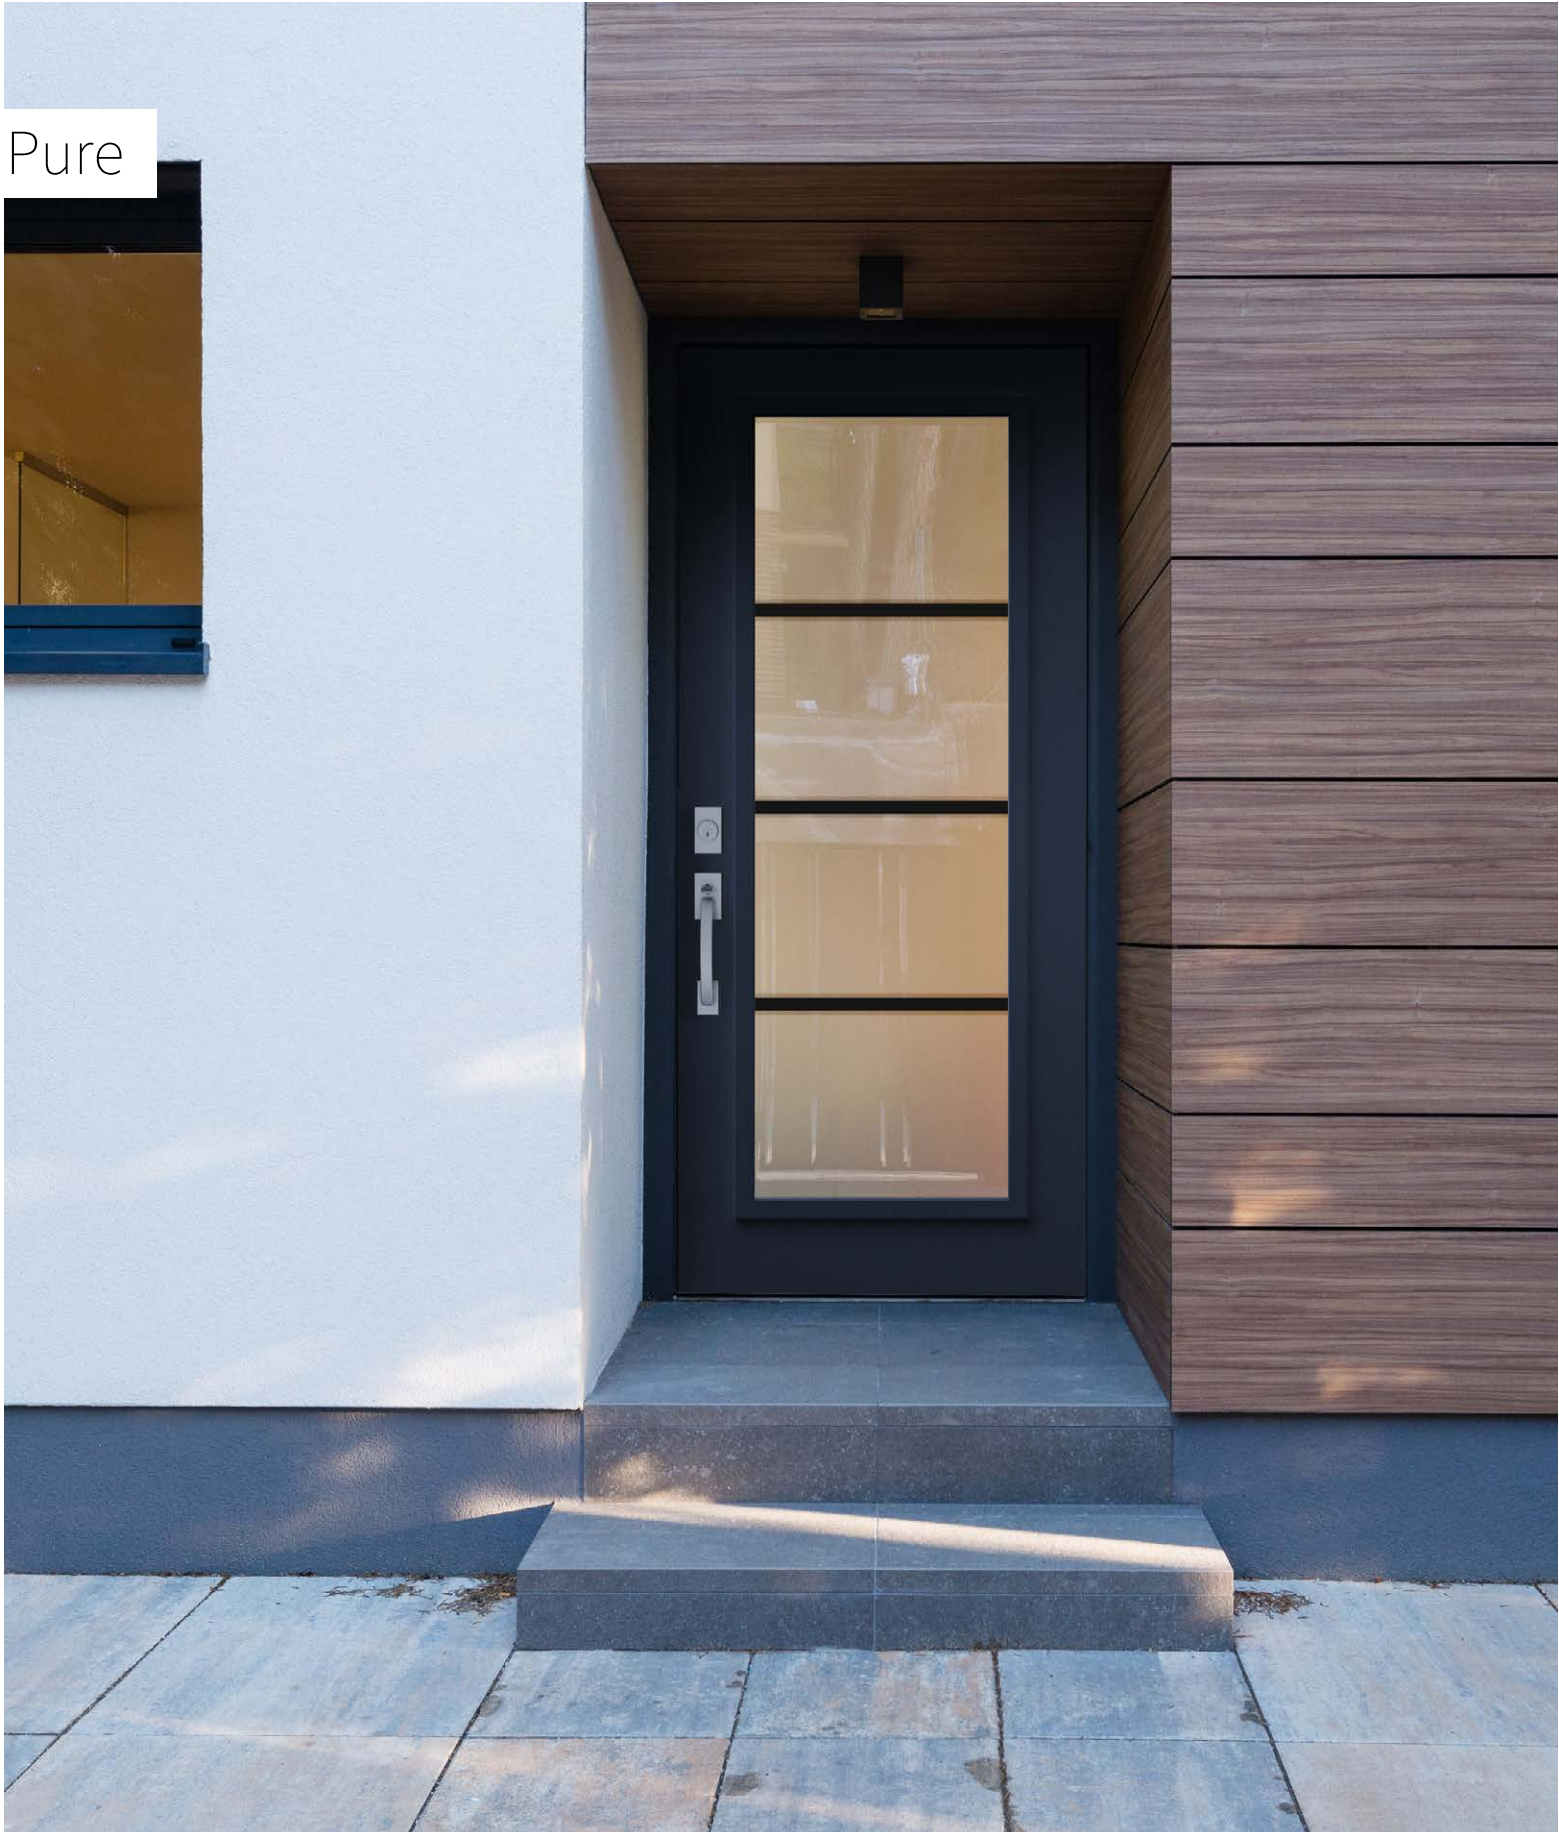

Orientation droite ou gauche vu de l'extérieur

Pure

Porte d'acier Uno. Fenêtre de porte Pure 22" x 64" p.51.

Pure

Pure apporte une touche de raffinement grâce à la délicatesse de ses lignes minimalistes. De plus, un espace discret de verre clair de part et d'autre des bandes noires facilite la vision extérieure tout en préservant l'intimité. Une alliance parfaite avec les portes et les fenêtres noires à meneaux horizontaux. Idéal pour une construction neuve ou un projet de rénovation.